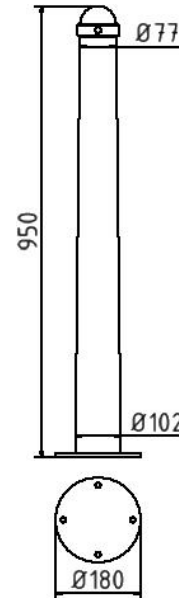

Artikelnummer/Itemnumber: 40102PB

Tarifnummer Export: 73269098 | Frachtkategorie: A

Stilpoller Stahlrohr Ø 102 / 76 mm, ortsfest, für
Dübelbefestigung mit Bodenplatte Ø 180 mm, ohne Öse

Ornamental bollard steel tube Ø 102 / 76 mm, stationary,
to be fixed by plugs with base plate Ø 180 mm, without
eyelet

Artikelbeschreibung:

Stilpoller aus Stahlrohr
Konisch Ø 102 / 76 mm, mit Zierkappe,
ca. 900 mm Überflur, feuerverzinkt und
anthrazitgrau (RAL 7016) beschichtet, ortsfest, für
Dübelbefestigung
mit Bodenplatte Ø 180 mm, ohne Öse

Verwendungszweck:

Zum Sperren, Sichern und Schützen von Bereichen.

Technische Daten:

Gewicht: 8,00 kg/St
Material:
S235 JR

Oberfläche:
Feuerverzinkt und Pulverbeschichtet

item description:

Ornamental bollard
of steel tube
Conical Ø 102 / 76 mm, with ornamental cap,
approx. 900 mm above ground, hot-dip
galvanized and coated anthracite grey
(RAL 7016), stationary, to be fixed by plugs
with base plate Ø 180 mm, without eyelet