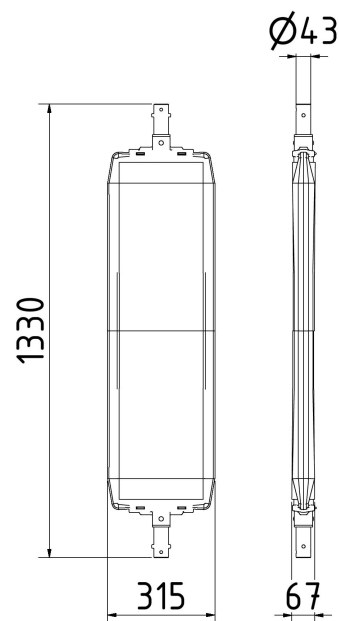

**Artikelnummer/Itemnumber: 36NOXP3E**

**Tarifnummer Export: 39269097 | Frachtkategorie: A**

Bake beklebt mit Folie rot weiß

BAS<sub>t</sub> turn traffic panel

## Artikelbeschreibung:

Bake beklebt mit Folie rot weiß Typ RA2/C, pfeilförmig, einseitig rechts- oder linksweisend

## Technische Daten:

Gewicht: 4,70 kg/St  
Material:  
Plastik

## item description:

BAS<sub>t</sub> turn traffic panel, Film RA2/C, red / white, arrowed, on one side indicating right / left