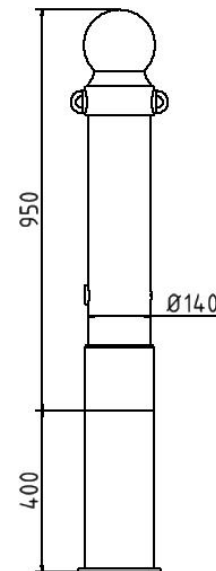

## Artikelnummer/Itemnumber: 40140FB/2

Stilpoller Stahlrohr Ø 140 mm,  
herausnehmbar, mit Dreikantverschluss nach  
DIN 3223, selbsteinrastende Verriegelung mit  
feuerverzinkter Bodenhülse, mit 2 Ösen

Ornamental bollard steel tube Ø 140 mm,  
removable, with triangular locking mechanism  
acc. with DIN 3223, self-engaging lock with  
hot-dip galvanized ground socket, with 2  
eyelets

## Artikelbeschreibung:

Stilpoller aus Stahlrohr Ø 140 mm mit Alukugel  
und Kettenösen ca. 950 mm Überflur,  
feuerverzinkt und anthrazitgrau  
(Eisenglimmer), pulverbeschichtet,  
herausnehmbar, mit Dreikantverschluss nach  
DIN 3223, selbsteinrastende Verriegelung mit  
feuerverzinkter Bodenhülse, mit 2 Ösen

## item description:

Ornamental bollard of steel tube Ø 140 mm  
with aluminium globe and chain eyelets  
approx. 950 mm above ground, hot-dip  
galvanized and anthracite grey (metallic grey),  
powder-coated, removable, with triangular  
locking mechanism acc. with DIN 3223,  
self-engaging lock with hot-dip galvanized  
ground socket, with 2 eyelets