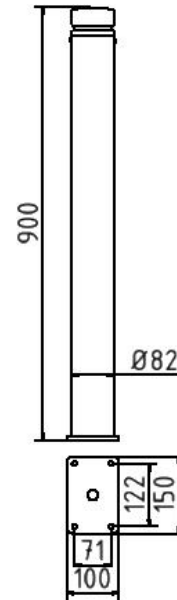

Artikelnummer/Itemnumber: 482PB

Tarifnummer Export: 73269098 | Frachtkategorie: A

Absperr-Stilpfosten, Serie 482B, Ø 82 mm, ortsfest, für Dübelbefestigung, mit Bodenplatte 100 x 150 mm

Ornamental bollard, Series 482B, Ø 82 mm, stationary, to be fixed by plugs, with base plate 100 x 150 mm

Artikelbeschreibung:

Stilpoller, aus Stahlrundrohr Ø 82 mm, ca. 900 mm Überflur, feuerverzinkt und beschichtet, Farbe: DB703, ortsfest, für Dübelbefestigung, mit Bodenplatte 100 x 150 mm, ohne Verschluss, ohne Öse

Verwendungszweck:

Zum Sperren, Sichern und Schützen von Bereichen.

Technische Daten:

Gewicht: 7,50 kg/St
Material:
S235 JR

Oberfläche:
Feuerverzinkt und Pulverbeschichtet

item description:

Ornamental bollard, of round steel tube Ø 82 mm, approx. 900 mm above ground, hot-dip galvanized and coated, color: DB703, stationary, to be fixed by plugs, with base plate 100 x 150 mm, without lock, without eyelet