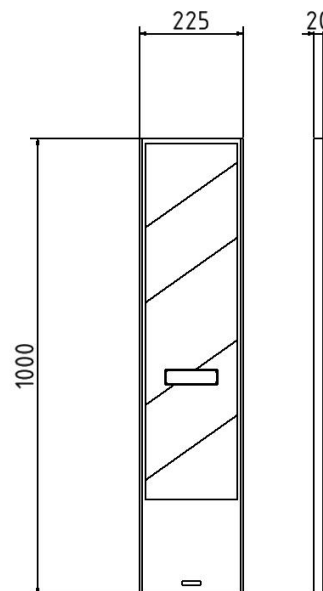

Artikelnummer/Itemnumber: 36050LL

Tarifnummer Export: 39269097 | Frachtkategorie: A

Klemmbake , Folie Typ 1, rot / weiß

Traffic panel flat, film RA1, red / white

Artikelbeschreibung:

Klemmbake für EURO2
doppelseitig linksweisend beklebt, aus Kunststoff,
Maße Klemmbake: 1000 mm x 230 mm,
Maße Folie: 800 mm x 200 mm, Folie Typ 1, rot / weiß

Verwendungszweck:

Für den Einsatz bei Arbeiten im Straßenbau

Technische Daten:

Gewicht: 1,50 kg/St
Material:
Kunststoff

item description:

Traffic panel flat (also for EURO2 panel fence)
film on both sides indicating left, made of plastic,
traffic panel dimensions: 1000 mm x 230 mm,
film dimensions: 800 mm x 200 mm, film RA1, red /
white

designated purpose:

For the application for work in road building

technical specifications:

weight: 1,50 kg/pc
material:
plastic

*Alle Angaben sind Richtwerte (teilweise mit branchenüblichen Rundungen zum besseren Verständnis) und dienen lediglich zum Produktverständnis, nicht aber als Basis zum Bau von Zubehörteilen, Lagergestellen, Adaptierungen, Kombinationsprodukten o.ä. Alle Angaben sind ohne Gewähr, für evtl. Fehler und resultierende Folgen übernehmen wir keine Verantwortung.
*All data are approximate values (partly with industry-standard rounding for better understanding) and serve only for product understanding, but not as a basis for the design of accessories, storage solutions, adaptations, combination products or the like. All information is without guarantee, for possible errors and resulting consequences we assume no responsibility.