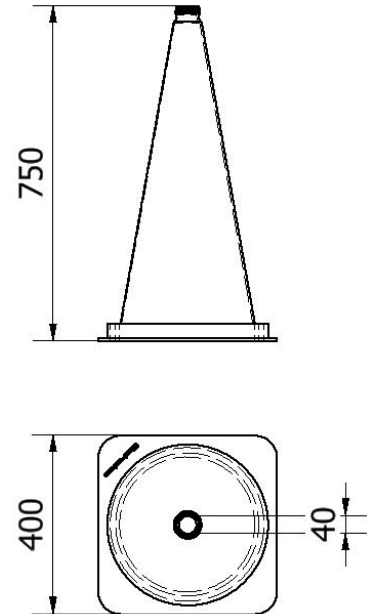

Artikelnummer/Itemnumber: 3L750G

Tarifnummer Export: 39269097 | Frachtkategorie: A

Leitkegel tagesleuchtend

Traffic cones

### Artikelbeschreibung:

Leitkegel, gelb / schwarz, Höhe: 750 mm  
gute Standfestigkeit, stapelbar, für den Einsatz im Lager,  
auf Parkplätzen,  
zum schnellen und kurzfristigen Absichern

### Technische Daten:

Gewicht: 3,20 kg/St  
Material:  
Kunststoff

### item description:

Traffic cones, yellow / black, Height: 750 mm  
good stability, stackable, for use in warehouses, parking  
lots, for quick and  
direct setup