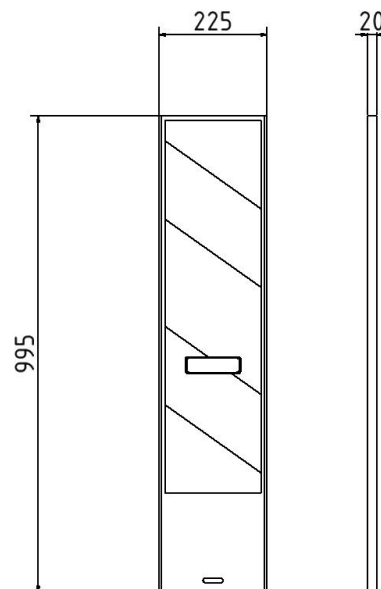

Artikelnummer/Itemnumber: 36050/3SK

Tarifnummer Export: 39269097 | Frachtkategorie: A

Klemmbake , Folie Typ RA2/C, rot / gelb

Traffic panel flat, film RA2/C, red / yellow

Artikelbeschreibung:

Klemmbake für EURO2
doppelseitig beklebt, aus Kunststoff
Maße Klemmbake: 1000 mm x 230 mm
Maße Folie: 800 mm x 200 mm, Folie Typ RA2/C, rot /
gelb

Verwendungszweck:

Für den Einsatz bei Arbeiten im Straßenbau

Technische Daten:

Gewicht: 1,50 kg/St
Material:
Kunststoff

item description:

Traffic panel flat (also for EURO2 panel fence)
film on both sides, made of plastic
traffic panel dimensions: 1000 mm x 230 mm
film dimensions: 800 mm x 200 mm, film RA2/C, red /
yellow

designated purpose:

For the application for work in road building

technical specifications:

weight: 1,50 kg/pc
material:
plastic

*Alle Angaben sind Richtwerte (teilweise mit branchenüblichen Rundungen zum besseren Verständnis) und dienen lediglich zum Produktverständnis, nicht aber als Basis zum Bau von Zubehörteilen, Lagergestellen, Adaptierungen, Kombinationsprodukten oä. Alle Angaben sind ohne Gewähr, für evtl. Fehler und resultierende Folgen übernehmen wir keine Verantwortung.
*All data are approximate values (partly with industry-standard rounding for better understanding) and serve only for product understanding, but not as a basis for the design of accessories, storage solutions, adaptations, combination products or the like. All information is without guarantee, for possible errors and resulting consequences we assume no responsibility.