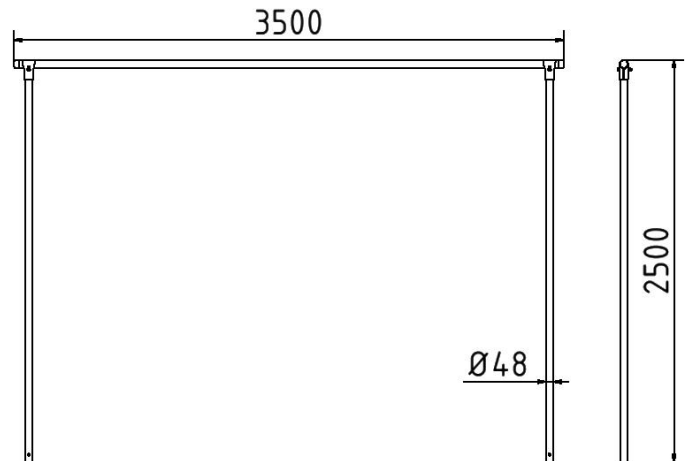

Artikelnummer/Itemnumber: 419_4535

Tarifnummer Export: 73269098 | Frachtkategorie: C

Teppichklopfgerüst, Querrohr 3500 mm, Stahlrohr Ø 48 mm

Carpet beater frame, Cross tube 3500 mm, steel tube Ø 48 mm

Artikelbeschreibung:

Teppichklopfgerüst, Ausführung wie Wäschetrockengerüst, jedoch ohne Haken, Querrohr 3500 mm, Stahlrohr Ø 48 mm

Verwendungszweck:

Für den Einsatz im städtischen oder privaten Freiraumbereich.

Technische Daten:

Gewicht: 25,00 kg/St
Material:
S235 JR

Oberfläche:
Feuerverzinkung nach DIN ISO 1461

item description:

Carpet beater frame, Design same as laundry drying stand, but without hooks, Cross tube 3500 mm, steel tube Ø 48 mm

designated purpose:

For the application in cities or private outdoor areas.

technical specifications:

weight: 25,00 kg/pc
material:
S235 JR

surface:
hot dipped galvanized acc. to DIN ISO 1461

*Alle Angaben sind Richtwerte (teilweise mit branchenüblichen Rundungen zum besseren Verständnis) und dienen lediglich zum Produktverständnis, nicht aber als Basis zum Bau von Zubehörteilen, Lagergestellen, Adaptierungen, Kombinationsprodukten oä. Alle Angaben sind ohne Gewähr, für evtl. Fehler und resultierende Folgen übernehmen wir keine Verantwortung.