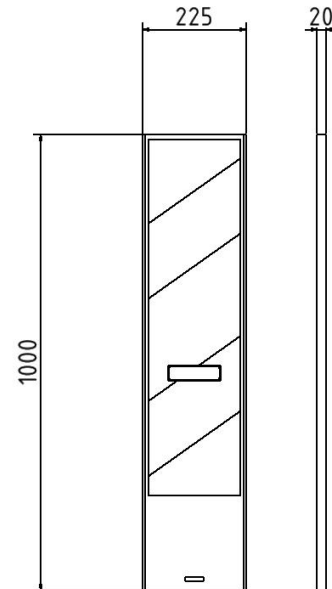

Artikelnummer/Itemnumber: 36050/2LL

Tarifnummer Export: 39269097 | Frachtkategorie: A

Klemmbake , Folie Typ 2, rot / weiß

Traffic panel flat, film RA2, red / white

Artikelbeschreibung:

Klemmbake für EURO2
doppelseitig linksweisend beklebt, aus Kunststoff,
Maße Klemmbake: 1000 mm x 230 mm,
Maße Folie: 800 mm x 200 mm, Folie Typ 2, rot / weiß

Verwendungszweck:

Für den Einsatz bei Arbeiten im Straßenbau

Technische Daten:

Gewicht: 1,50 kg/St
Material:
Kunststoff

item description:

Traffic panel flat (also for EURO2 panel fence)
film on both sides indicating left, made of plastic,
traffic panel dimensions: 1000 mm x 230 mm,
film dimensions: 800 mm x 200 mm, film RA2, red /
white

designated purpose:

For the application for work in road building

technical specifications:

weight: 1,50 kg/pc
material:
plastic

*Alle Angaben sind Richtwerte (teilweise mit branchenüblichen Rundungen zum besseren Verständnis) und dienen lediglich zum Produktverständnis, nicht aber als Basis zum Bau von Zubehörteilen, Lagergestellen, Adaptierungen, Kombinationsprodukten o.ä. Alle Angaben sind ohne Gewähr, für evtl. Fehler und resultierende Folgen übernehmen wir keine Verantwortung.
*All data are approximate values (partly with industry-standard rounding for better understanding) and serve only for product understanding, but not as a basis for the design of accessories, storage solutions, adaptations, combination products or the like. All information is without guarantee, for possible errors and resulting consequences we assume no responsibility.