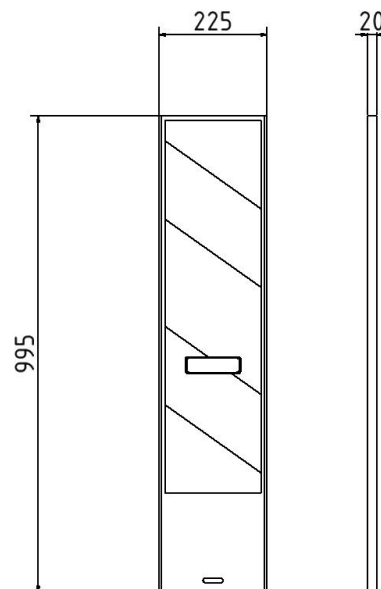

Artikelnummer/Itemnumber: 36050RR

Tarifnummer Export: 39269097 | Frachtkategorie: A

Klemmbake , Folie Typ 1, rot / weiß

Traffic panel flat, film RA1, red / white

Artikelbeschreibung:

Klemmbake für EURO2
doppelseitig rechtsweisend beklebt, aus Kunststoff,
Maße Klemmbake: 1000 mm x 230 mm,
Maße Folie: 800 mm x 200 mm, Folie Typ 1, rot / weiß

Verwendungszweck:

Für den Einsatz bei Arbeiten im Straßenbau

Technische Daten:

Gewicht: 1,50 kg/St
Material:
Kunststoff

item description:

Traffic panel flat (also for EURO2 panel fence)
film on both sides indicating right, made of plastic,
traffic panel dimensions: 1000 mm x 230 mm,
film dimensions: 800 mm x 200 mm, film RA1, red /
white

designated purpose:

For the application for work in road building

technical specifications:

weight: 1,50 kg/pc
material:
plastic

*Alle Angaben sind Richtwerte (teilweise mit branchenüblichen Rundungen zum besseren Verständnis) und dienen lediglich zum Produktverständnis, nicht aber als Basis zum Bau von Zubehörteilen, Lagergestellen, Adaptierungen, Kombinationsprodukten oä. Alle Angaben sind ohne Gewähr, für evtl. Fehler und resultierende Folgen übernehmen wir keine Verantwortung.