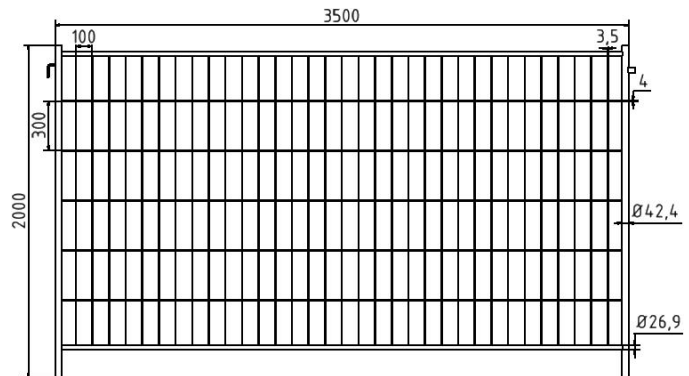

Artikelnummer/Itemnumber: 3B2036H

Tarifnummer Export: 73089098 | Frachtkategorie: C

Mobilzaun „Profi“

Mobile fence "Profi"

Artikelbeschreibung:

Mobil-Bauzaun Typ Profi mit umlaufenden Rohrrahmen, Maschenweite 100/300 Drahtstärke senkrecht 3,5 mm waagerecht 4,0 mm Standrohre $\varnothing 42,4$ mm waagerechte Rohre $\varnothing 27$ mm, mit Haken und Ösen, Breite: 3,50 m, Höhe: 2,00 m

Verwendungszweck:

Für den Einsatz bei Absperrarbeiten.

Technische Daten:

Gewicht: 19,93 kg/St
Material:
S235 JR

Maße: Breite: 3,50 m, Höhe: 2,00 m

Oberfläche:
Feuerverzinkung nach DIN ISO 1461

item description:

Mobile fence type Profi, with tubular frame mesh, mesh size vertical 3,5 mm, horizontal 4,0 mm Size: 100/300, $\varnothing 42,4$ mm bleeder, $\varnothing 27$ mm horizontal tube, with hook and eye, width: 3,50 m, height: 2,00 m

designated purpose:

For the application in setting up temporary barriers.

technical specifications:

weight: 19,93 kg/pc
material:
S235 JR

dimensions: width: 3,50 m, height: 2,00 m

surface:
hot dipped galvanized acc. to DIN ISO 1461