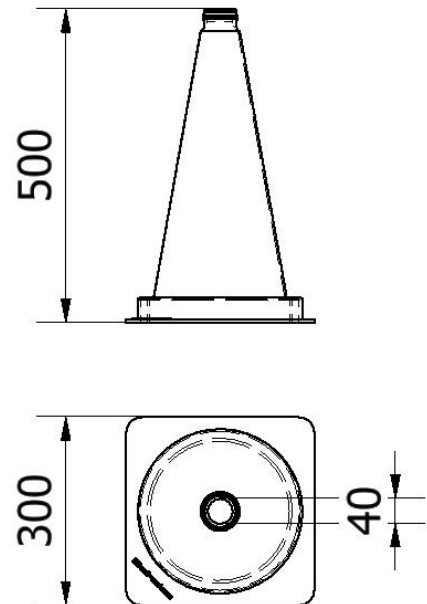

Artikelnummer/Itemnumber: 3L500G-0

Tarifnummer Export: 39269097 | Frachtkategorie: A

Leitkegel tagesleuchtend, gelb, Höhe: 500 mm

Traffic cones, yellow, Height: 500 mm

Artikelbeschreibung:

Leitkegel
aus starkem PVC-Material,
gute Standfestigkeit, stapelbar, tagesleuchtend,
Farbe: gelb ohne Streifen,
Höhe: 500 mm, Gewicht: 1,2 kg

Verwendungszweck:

Für den Einsatz bei Arbeiten im Straßenbau

Technische Daten:

Gewicht: 1,20 kg/St
Material:
Kunststoff

item description:

Traffic cone
made of strong PVC material,
good stability, stackable, daylight,
Colour: yellow without stripes,
Height: 500 mm, weight: 1.2 kg

designated purpose:

For the application for work in road building

technical specifications:

weight: 1,20 kg/pc
material:
plastic

*Alle Angaben sind Richtwerte (teilweise mit branchenüblichen Rundungen zum besseren Verständnis) und dienen lediglich zum Produktverständnis, nicht aber als Basis zum Bau von Zubehörteilen, Lagergestellen, Adaptierungen, Kombinationsprodukten o.ä. Alle Angaben sind ohne Gewähr, für evtl. Fehler und resultierende Folgen übernehmen wir keine Verantwortung.