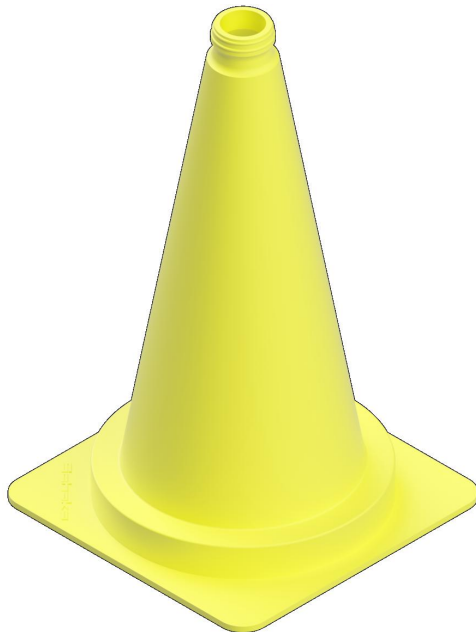

Artikelnummer/Itemnumber: 3L500G-0

Tarifnummer Export: 39269097 | Frachtkategorie: A

Leitkegel tagesleuchtend, gelb, Höhe: 500 mm

Traffic cones, yellow, Height: 500 mm

Artikelbeschreibung:

Leitkegel
aus starkem PVC-Material,
gute Standfestigkeit, stapelbar, tagesleuchtend,
Farbe: gelb ohne Streifen,
Höhe: 500 mm, Gewicht: 1,2 kg

Verwendungszweck:

Für den Einsatz bei Arbeiten im Straßenbau

Technische Daten:

Gewicht: 1,20 kg/St
Material:
Kunststoff

item description:

Traffic cone
made of strong PVC material,
good stability, stackable, daylight,
Colour: yellow without stripes,
Height: 500 mm, weight: 1.2 kg

designated purpose:

For the application for work in road building

technical specifications:

weight: 1,20 kg/pc
material:
plastic

*Alle Angaben sind Richtwerte (teilweise mit branchenüblichen Rundungen zum besseren Verständnis) und dienen lediglich zum Produktverständnis, nicht aber als Basis zum Bau von Zubehörteilen, Lagergestellen, Adaptierungen, Kombinationsprodukten o.ä. Alle Angaben sind ohne Gewähr, für evtl. Fehler und resultierende Folgen übernehmen wir keine Verantwortung.