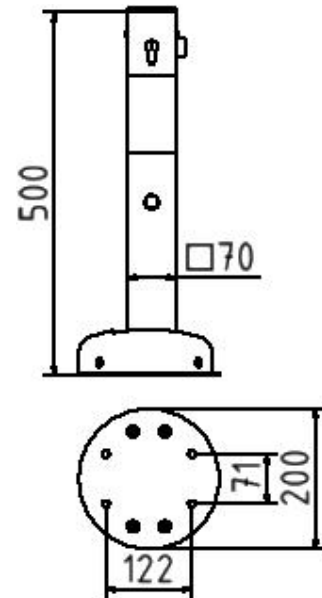

Artikelnummer/Itemnumber: 40215UZB

Tarifnummer Export: 73269098 | Frachtkategorie: A

Anfahrssicherer Absperrpfosten umlegbar mit Profilzylinderschloß, ohne Öse

Collision-proof barrier post foldable with Euro profile cylinder lock, without eyelet

Artikelbeschreibung:

Absperrpfosten -umlegbar- Typ 40215ZB-umlegbar-allseitig elastisch, 70x70mm, Überflur 500mm mit Profilzylinderschloß, zum Aufdübeln rot / weiß, ohne Öse

Verwendungszweck:

Zum Sperren, Sichern und Schützen von Bereichen.

Technische Daten:

Gewicht: 9,00 kg/St
Material:
S235 JR

Oberfläche:
Feuerverzinkt und Pulverbeschichtet

item description:

Collision-proof barrier post, foldable with Euro profile lock cylinder, three keys, 70x70mm, height above ground: 500mm, passing height approx. 95mm, to be plugged down with base plate Ø 200mm or fixing to ground socket, hot dip galvanised red/ white, without eyelet

designated purpose:

For stopping, and securing or saving of areas.

technical specifications:

weight: 9,00 kg/pc
material:
S235 JR

surface:
hot dipped galvanized and powder coated

*Alle Angaben sind Richtwerte (teilweise mit branchenüblichen Rundungen zum besseren Verständnis) und dienen lediglich zum Produktverständnis, nicht aber als Basis zum Bau von Zubehörteilen, Lagergestellen, Adaptierungen, Kombinationsprodukten o.ä. Alle Angaben sind ohne Gewähr, für evtl. Fehler und resultierende Folgen übernehmen wir keine Verantwortung.