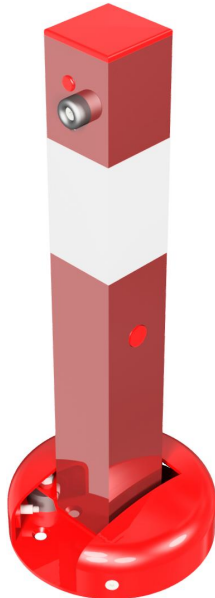

Artikelnummer/Itemnumber: 40215UZB

Tarifnummer Export: 73269098 | Frachtkategorie: A

Anfahrssicherer Absperrpfosten umlegbar mit Profilzylinderschloß, ohne Öse

Collision-proof barrier post foldable with Euro profile cylinder lock, without eyelet

Artikelbeschreibung:

Absperrpfosten -umlegbar- Typ 40215ZB-umlegbar-allseitig elastisch, 70x70mm, Überflur 500mm mit Profilzylinderschloß, zum Aufdübeln rot / weiß, ohne Öse

Verwendungszweck:

Zum Sperren, Sichern und Schützen von Bereichen.

Technische Daten:

Gewicht: 9,00 kg/St
Material:
S235 JR

Oberfläche:
Feuerverzinkt und Pulverbeschichtet

item description:

Collision-proof barrier post, foldable with Euro profile lock cylinder, three keys, 70x70mm, height above ground: 500mm, passing height approx. 95mm, to be plugged down with base plate Ø 200mm or fixing to ground socket, hot dip galvanised red/ white, without eyelet

designated purpose:

For stopping, and securing or saving of areas.

technical specifications:

weight: 9,00 kg/pc
material:
S235 JR

surface:
hot dipped galvanized and powder coated

*Alle Angaben sind Richtwerte (teilweise mit branchenüblichen Rundungen zum besseren Verständnis) und dienen lediglich zum Produktverständnis, nicht aber als Basis zum Bau von Zubehörteilen, Lagergestellen, Adaptierungen, Kombinationsprodukten o.ä. Alle Angaben sind ohne Gewähr, für evtl. Fehler und resultierende Folgen übernehmen wir keine Verantwortung.