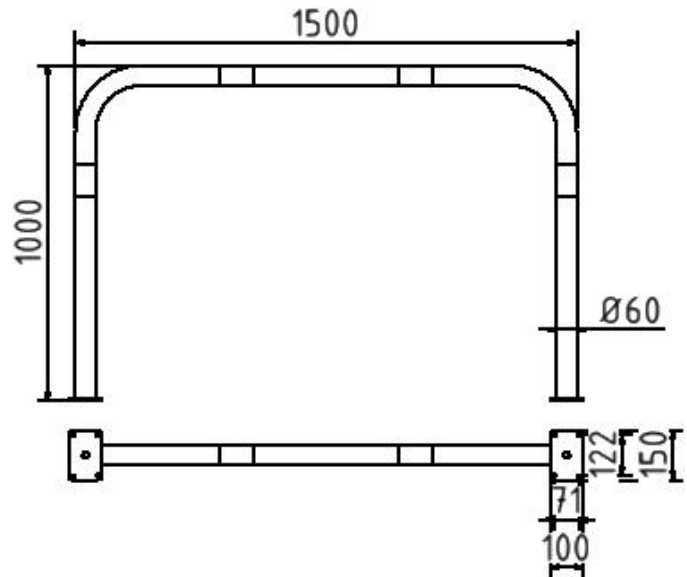

**Artikelnummer/Itemnumber: 465\_53B**

**Tarifnummer Export: 73269098 | Frachtkategorie: B**

Rohrbügel aus Stahlrohr Ø 60 x 2,5 mm, feuerverzinkt und weiß beschichtet mit rot reflektierenden Leuchtstreifen

Hoop of steel tube Ø 60 x 2,5 mm, hot-dip galvanized and white coated with red reflecting stripes

## Artikelbeschreibung:

Abweisebügel aus Stahlrundrohr Ø 60 mm, ohne Querholm, zum Aufdübeln, Gesamtbreite: 1500 mm, Gesamthöhe: 1000 mm, feuerverzinkt und weiß beschichtet mit rot reflektierenden Leuchtstreifen

## item description:

Steel tube Ø 60 mm x 2.5 mm, without cross bar, for plugging down, total width: 1500 mm, total height: 1000 mm, hot-dip galvanized and white coated with red reflecting stripes