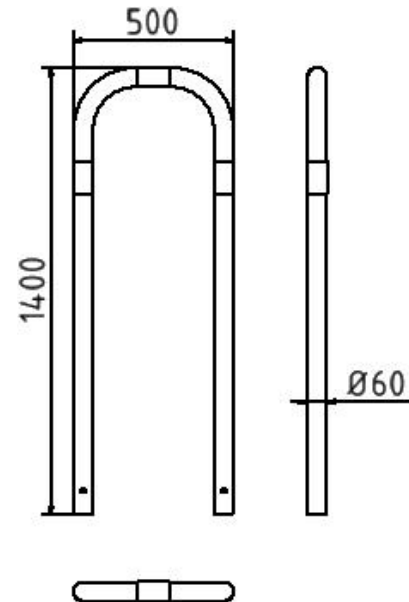

Artikelnummer/Itemnumber: 465_09B

Tarifnummer Export: 73269098 | Frachtkategorie: B

Rohrbügel aus Stahlrohr, Ø 60 x 2,5 mm, feuerverzinkt und weiß beschichtet mit rot reflektierenden Leuchtstreifen

Hoop of steel tube, Ø 60 x 2,5 mm, hot-dip galvanized and white coated with red reflecting stripes

Artikelbeschreibung:

Abweisebügel aus Stahlrundrohr Ø 60 mm, ohne Querholm, zum Einbetonieren, Gesamtbreite: 500 mm, Gesamthöhe: 1400 mm, feuerverzinkt und weiß beschichtet mit rot reflektierenden Leuchtstreifen

Verwendungszweck:

Zum Sperren, Sichern und Schützen von Bereichen.

Technische Daten:

Gewicht: 10,00 kg/St
Material:
S235 JR

Oberfläche:
Feuerverzinkt und Pulverbeschichtet

item description:

Steel tube Ø 60 mm x 2.5 mm, without cross bar, for casting in concrete, total width: 500 mm, total height: 1400 mm, hot-dip galvanized and white coated with red reflecting stripes

designated purpose:

For stopping, and securing or saving of areas.

technical specifications:

weight: 10,00 kg/pc
material:
S235 JR

surface:
hot dipped galvanized and powder coated

*Alle Angaben sind Richtwerte (teilweise mit branchenüblichen Rundungen zum besseren Verständnis) und dienen lediglich zum Produktverständnis, nicht aber als Basis zum Bau von Zubehörteilen, Lagergestellen, Adaptierungen, Kombinationsprodukten oä. Alle Angaben sind ohne Gewähr, für evtl. Fehler und resultierende Folgen übernehmen wir keine Verantwortung.