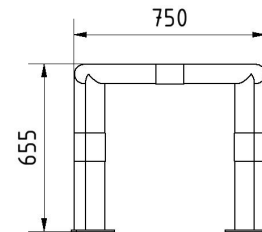

Artikelnummer/Itemnumber: 477_68PBG

Tarifnummer Export: 73269098 | Frachtkategorie: B

Rammschutzbügel, Doppelbügel, Stahlrohr Ø 76 mm, gelb/schwarz, Gesamtbreite: 750 mm, Höhe Überflur: 650 mm, für Dübelbefestigung

Anti-nudge hoop, double hoop, steel tube Ø 76 mm, yellow/black, total width: 750 mm, height above ground: 650 mm, to be fixed by plugs

Artikelbeschreibung:

Stahlrohr Ø 76 mm, feuerverzinkt, gelb pulverbeschichtet mit schwarzen Warnstreifen, Rammschutzbügel, Doppelbügel, Gesamttiefe 460 mm, Gesamtbreite: 750 mm, Höhe Überflur: 650 mm, für Dübelbefestigung

item description:

Steel tube Ø 76 mm, hot-dip galvanized, powder-coated yellow with black warning stripes, Anti-nudge hoop, Double hoop, total depth 460 mm, total width: 750 mm, height above ground: 650 mm, to be fixed by plugs

Verwendungszweck:

Zum Sperren, Sichern und Schützen von Bereichen.

designated purpose:

For stopping, and securing or saving of areas.

Technische Daten:

Gewicht: 18,00 kg/St
Material:
S235 JR

technical specifications: