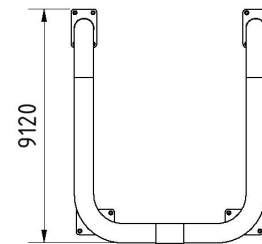

Artikelnummer/Itemnumber: 477_68PBG

Tarifnummer Export: 73269098 | Frachtkategorie: B

Rammschutzbügel, Doppelbügel, Stahlrohr Ø 76 mm, gelb/schwarz, Gesamtbreite: 750 mm, Höhe Überflur: 650 mm, für Dübelbefestigung

Anti-nudge hoop, double hoop, steel tube Ø 76 mm, yellow/black, total width: 750 mm, height above ground: 650 mm, to be fixed by plugs

Artikelbeschreibung:

Stahlrohr Ø 76 mm, feuerverzinkt, gelb pulverbeschichtet mit schwarzen Warnstreifen, Rammschutzbügel, Doppelbügel, Gesamttiefe 460 mm, Gesamtbreite: 750 mm, Höhe Überflur: 650 mm, für Dübelbefestigung

item description:

Steel tube Ø 76 mm, hot-dip galvanized, powder-coated yellow with black warning stripes, Anti-nudge hoop, Double hoop, total depth 460 mm, total width: 750 mm, height above ground: 650 mm, to be fixed by plugs

Verwendungszweck:

Zum Sperren, Sichern und Schützen von Bereichen.

designated purpose:

For stopping, and securing or saving of areas.

Technische Daten:

Gewicht: 18,00 kg/St
Material:
S235 JR

technical specifications: