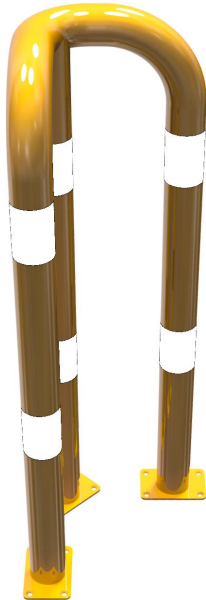

Artikelnummer/Itemnumber: 477_31PBG

Tarifnummer Export: 73269098 | Frachtkategorie: A

Rammschutzbügel 90°, gleichschenkelig, Stahlrohr Ø 76 mm, gelb/schwarz

Anti-nudge hoop 90°, equal-sided, steel tube Ø 76 mm, yellow/black

Artikelbeschreibung:

Schutzwinkel 90°, Ø76 mm, feuerverzinkt, gelb pulverbeschichtet mit schwarzen Warnstreifen, gleichschenkelig, Gesamtbreite: 350 mm, Höhe Überflur: 1150 mm, für Dübelbefestigung

Verwendungszweck:

Zum Sichern von Werksgeländen, Maschinen und Anlagen oder Einfahrten.

Technische Daten:

Gewicht: 19,00 kg/St
Material:
S235 JR

Oberfläche:
Feuerverzinkt und Pulverbeschichtet

item description:

Protective barriers 90°, hot-dip galvanized, powder-coated yellow with black warning stripes, Anti-nudge hoop 90°, isocetes, total width: 350 mm, height above ground: 1150 mm, to be fixed by plugs

designated purpose:

For protecting work sites, machines and facilities or gateways.

technical specifications:

weight: 19,00 kg/pc
material:
S235 JR

surface:
hot-dipped galvanized and powder coated

*Alle Angaben sind Richtwerte (teilweise mit branchenüblichen Rundungen zum besseren Verständnis) und dienen lediglich zum Produktverständnis, nicht aber als Basis zum Bau von Zubehörteilen, Lagergestellen, Adaptierungen, Kombinationsprodukten oä. Alle Angaben sind ohne Gewähr, für evtl. Fehler und resultierende Folgen übernehmen wir keine Verantwortung.