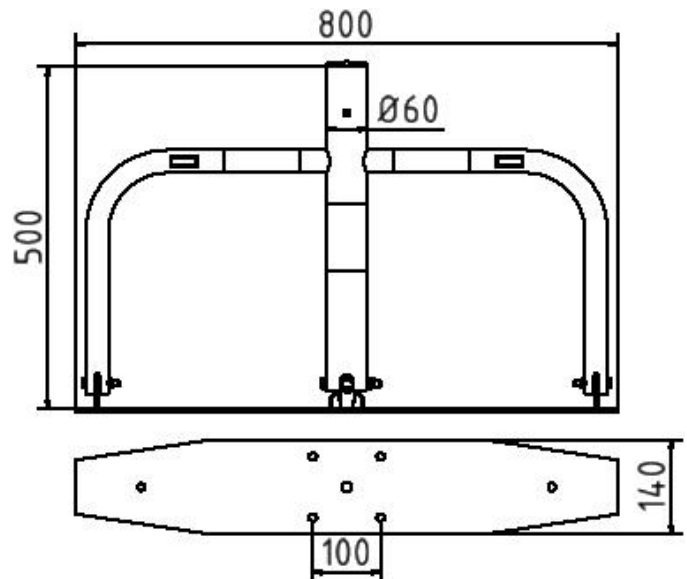

## Artikelnummer/Itemnumber: 40660

Tarifnummer Export: 73269098 | Frachtkategorie: A

Parkplatzsperre, umlegbar, mit Profilzylinderschloss, feuerverzinkt

Car-park barrier, foldable, with Euro profile lock cylinder, hot-dip galvanized

## Artikelbeschreibung:

Parkplatzsperre Typ 40660, umlegbar, Ø 60mm, Überflur 500mm, feuerverzinkt, mit Rundrohrbügeln, Gesamtbreite 800mm, mit Profilzylinderschloß, zum Aufdübeln, inkl. Befestigungsmaterial

## item description:

Car park barrier type 40660, reversible, Ø 60mm, overfloor 500mm, hot-dip galvanized, with round tube brackets, total width 800mm, with profile cylinder lock, for dowelling, incl. fixing material

## Technische Daten:

Gewicht: 9,00 kg/St  
Material:  
S235 JR