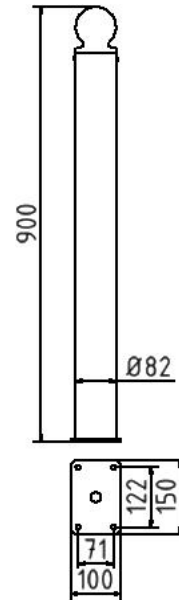

**Artikelnummer/Itemnumber: 484PB**

**Tarifnummer Export: 73269098 | Frachtkategorie: A**

Absperr-Stilpfosten, Serie 484B, Ø 82 mm, ortsfest, für Dübelbefestigung, mit Bodenplatte 100 x 150 mm

Ornamental bollard, Series 484B, Ø 82 mm, stationary, to be fixed by plugs, with base plate 100 x 150 mm

## Artikelbeschreibung:

Stilpoller, aus Stahlrundrohr Ø 82 mm, ca. 900 mm Überflur, feuerverzinkt und beschichtet, Farbe: RAL 9005 matt (mattschwarz), ortsfest, für Dübelbefestigung, mit Bodenplatte 100 x 150 mm, ohne Verschluss, ohne Öse

## Technische Daten:

Gewicht: 7,50 kg/St  
Material:  
S235 JR

Oberfläche:  
Feuerverzinkt und Pulverbeschichtet

## item description:

Ornamental bollard, of round steel tube Ø 82 mm, approx. 900 mm above ground, hot-dip galvanized and coated, color: RAL 9005 matt (jet black), stationary, to be fixed by plugs, with base plate 100 x 150 mm, without lock, without eyelet