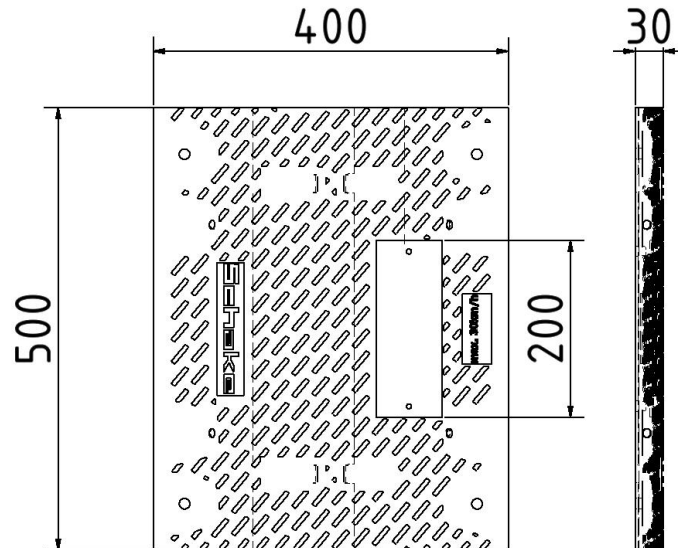

Artikelnummer/Itemnumber: 3392-30

Tarifnummer Export: 39269097 | Frachtkategorie: A

Bodenschwelle aus Recycling-PVC, Höhe: 30 mm

Speed bump made of recycling-PVC, height: 30 mm

Artikelbeschreibung:

Bodenschwelle,
zum Aufdübeln oder Aufkleben geeignet.
Befestigungsmaterial nicht im Lieferumfang
Enthalten, Mittelstück, schwarz, Höhe: 30 mm, Breite:
500 mm, 430 mm Überfahrlänge

Verwendungszweck:

Für den Einsatz bei Arbeiten im Straßenbau

Technische Daten:

Gewicht: 6,20 kg/St
Material:
Recycling-PVC

item description:

Speed bump,
can be plugged or glued. Fastening material is not part of
the deliver, center piece, black, height: 30 mm, width:
500mm, 430 mm crossing length

designated purpose:

For the application for work in road building

technical specifications:

weight: 6,20 kg/pc
material:
recycling-PVC

*Alle Angaben sind Richtwerte (teilweise mit branchenüblichen Rundungen zum besseren Verständnis) und dienen lediglich zum Produktverständnis, nicht aber als Basis zum Bau von Zubehörteilen, Lagergestellen, Adaptierungen, Kombinationsprodukten oä. Alle Angaben sind ohne Gewähr, für evtl. Fehler und resultierende Folgen übernehmen wir keine Verantwortung.