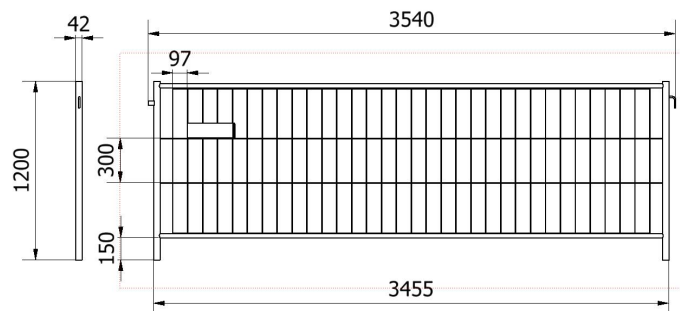

### Artikelbeschreibung:

Mobilzaun Typ Profi  
mit Rohrrahmengeflecht  
Maschenweite vertikal 3,5 mm horizontal 4,0 mm  
Größe: 100/300,  $\varnothing$ 42,4mm Standrohre  
 $\varnothing$ 27mm waagerechtes Rohr, mit Haken und Öse, Breite:  
3,50 m, Höhe: 1,20 m.

### Technische Daten:

Gewicht: 14,30 kg/St  
Material:  
S235 JR

Maße: Breite: 3,50 m, Höhe: 1,20 m

Oberfläche:  
Feuerverzinkung nach DIN ISO 1461

### item description:

Mobile fence type Profi  
with tubular frame mesh  
mesh size vertical, 3,5 mm horizontal 4,0 mm  
Size: 100/300,  $\varnothing$ 42,4mm bleeder  
 $\varnothing$ 27mm horizontal tube, with hook and eye, width: 3,50  
m, height: 1,20 m.

### technical specifications:

weight: 14,30 kg/pc  
material:  
S235 JR

dimensions: width: 3,50 m, height: 1,20 m

surface:  
hot dipped galvanized acc. to DIN ISO 1461

\*Alle Angaben sind Richtwerte (teilweise mit branchenüblichen Rundungen zum besseren Verständnis) und dienen lediglich zum Produktverständnis, nicht aber als Basis zum Bau von Zubehörteilen, Lagergestellen, Adaptierungen, Kombinationsprodukten o.ä. Alle Angaben sind ohne Gewähr, für evtl. Fehler und resultierende Folgen übernehmen wir keine Verantwortung.