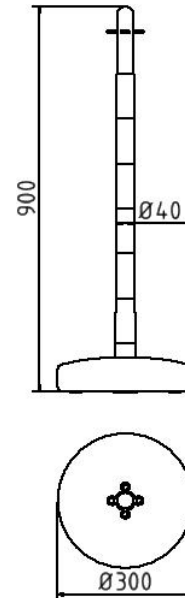

Artikelnummer/Itemnumber: 4041KB

Tarifnummer Export: 39269097 | Frachtkategorie: A

Kettenständer aus Kunststoff, Ø 40 mm, weiß/rot, befüllbarer Fuß

Plastic chain post, Ø 40 mm, white/red, fillable base

Artikelbeschreibung:

Kettenständer aus Kunststoff, Pfosten Ø 40mm, Länge: 900mm, weiß/rot, mit Ösen, Fußplatte zum Befüllen

Verwendungszweck:

Zum Sperren, Sichern und Schützen von Bereichen.

Technische Daten:

Gewicht: 2,00 kg/St

Material:
Kunststoff

Oberfläche:
Feuerverzinkt und Pulverbeschichtet

item description:

Plastic chain stand, post Ø 40mm, length: 900mm, white/red, with eyelets, foot plate for filling

designated purpose:

For stopping, and securing or saving of areas.