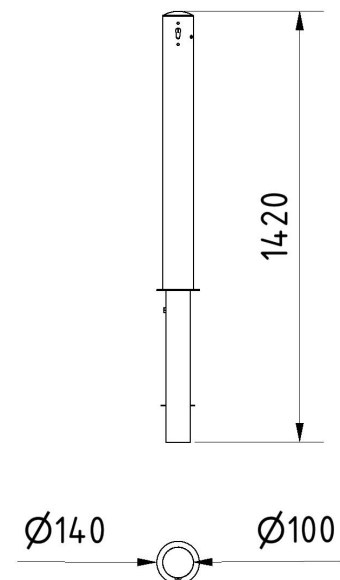

**Artikelnummer/Itemnumber: 491Z**

**Tarifnummer Export: 73269098 | Frachtkategorie: A**

Absperrpfosten, Stahlrohr  $\varnothing$  102 x 2,9 mm, herausnehmbar, mit Profilzylinder, feuerverzinkt

Barrier posts, steel tube  $\varnothing$  102 x 2,9 mm, removable, with profile cylinder lock, hot-dip galvanized

## Artikelbeschreibung:

Absperrpfosten, Stahlrohr  $\varnothing$  102 x 2,9 mm, mit aufgeschweißter Stahlkappe, 900 mm Überflur, herausnehmbar, mit Profilzylinder nach DIN 3223, selbsteinrastende Verriegelung, mit Bodenhülse Typ 470.10, ca. 500 mm Unterflur, feuerverzinkt

## item description:

Barrier posts, steel tube  $\varnothing$  102 x 2,9 mm, with welded steel cap, 900 mm above ground, removable, with profile cylinder lock, acc. With DIN 3223, self engaging lock, with ground socket part-no. 470.10, approx. 500 mm below ground, hot-dip galvanized

## technical specifications:

weight: 13,00 kg/pc  
material:  
S235 JR

surface:  
hot dipped galvanized acc. to DIN ISO 1461

\*Alle Angaben sind Richtwerte (teilweise mit branchenüblichen Rundungen zum besseren Verständnis) und dienen lediglich zum Produktverständnis, nicht aber als Basis zum Bau von Zubehörteilen, Lagergestellen, Adaptierungen, Kombinationsprodukten oä. Alle Angaben sind ohne Gewähr, für evtl. Fehler und resultierende Folgen übernehmen wir keine Verantwortung.