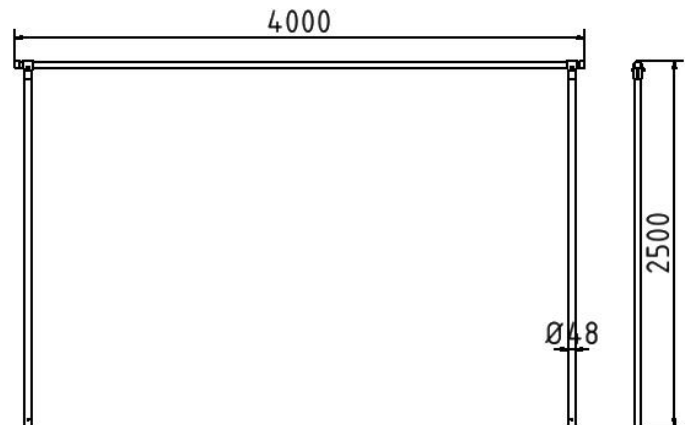

Artikelnummer/Itemnumber: 419_4540

Tarifnummer Export: 73269098 | Frachtkategorie: D

Teppichklopfgerüst, Querrohr 4000 mm, Stahlrohr Ø 48 mm

Carpet beater frame, Cross tube 4000 mm, steel tube Ø 48 mm

Artikelbeschreibung:

Teppichklopfgerüst, Ausführung wie Wäschetrockengerüst, jedoch ohne Haken, Querrohr 4000 mm, Stahlrohr Ø 48 mm

Verwendungszweck:

Für den Einsatz im städtischen oder privaten Freiraumbereich.

Technische Daten:

Gewicht: 26,50 kg/St
Material:
S235 JR

Oberfläche:
Feuerverzinkung nach DIN ISO 1461

item description:

Carpet beater frame, Design same as laundry drying stand, but without hooks, Cross tube 4000 mm, steel tube Ø 48 mm

designated purpose:

For the application in cities or private outdoor areas.

technical specifications:

weight: 26,50 kg/pc
material:
S235 JR

surface:
hot dipped galvanized acc. to DIN ISO 1461

*Alle Angaben sind Richtwerte (teilweise mit branchenüblichen Rundungen zum besseren Verständnis) und dienen lediglich zum Produktverständnis, nicht aber als Basis zum Bau von Zubehörteilen, Lagergestellen, Adaptierungen, Kombinationsprodukten oä. Alle Angaben sind ohne Gewähr, für evtl. Fehler und resultierende Folgen übernehmen wir keine Verantwortung.