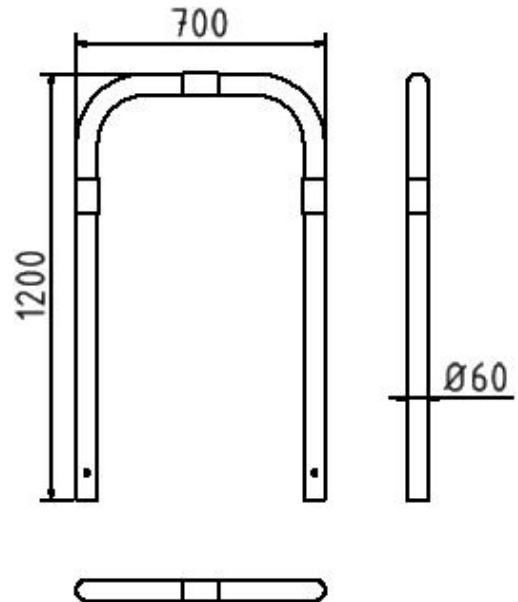

Artikelnummer/Itemnumber: 465_11B

Tarifnummer Export: 73269098 | Frachtkategorie: B

Rohrbügel aus Stahlrohr, Ø 60 x 2,5 mm, feuerverzinkt und weiß beschichtet mit rot reflektierenden Leuchtstreifen

Hoop of steel tube, Ø 60 x 2,5 mm, hot-dip galvanized and white coated with red reflecting stripes

Artikelbeschreibung:

Abweisebügel aus Stahlrundrohr Ø 60 mm, ohne Querholm, zum Einbetonieren, Gesamtbreite: 700 mm, Gesamthöhe: 1200 mm, feuerverzinkt und weiß beschichtet mit rot reflektierenden Leuchtstreifen

Verwendungszweck:

Zum Sperren, Sichern und Schützen von Bereichen.

Technische Daten:

Gewicht: 8,50 kg/St
Material:
S235 JR

Oberfläche:
Feuerverzinkt und Pulverbeschichtet

item description:

Steel tube Ø 60 mm x 2.5 mm, without cross bar, for casting in concrete, total width: 700 mm, total height: 1200 mm, hot-dip galvanized and white coated with red reflecting stripes

designated purpose:

For stopping, and securing or saving of areas.

technical specifications:

weight: 8,50 kg/pc
material:
S235 JR

surface:
hot dipped galvanized and powder coated

*Alle Angaben sind Richtwerte (teilweise mit branchenüblichen Rundungen zum besseren Verständnis) und dienen lediglich zum Produktverständnis, nicht aber als Basis zum Bau von Zubehörteilen, Lagergestellen, Adaptierungen, Kombinationsprodukten oä. Alle Angaben sind ohne Gewähr, für evtl. Fehler und resultierende Folgen übernehmen wir keine Verantwortung.