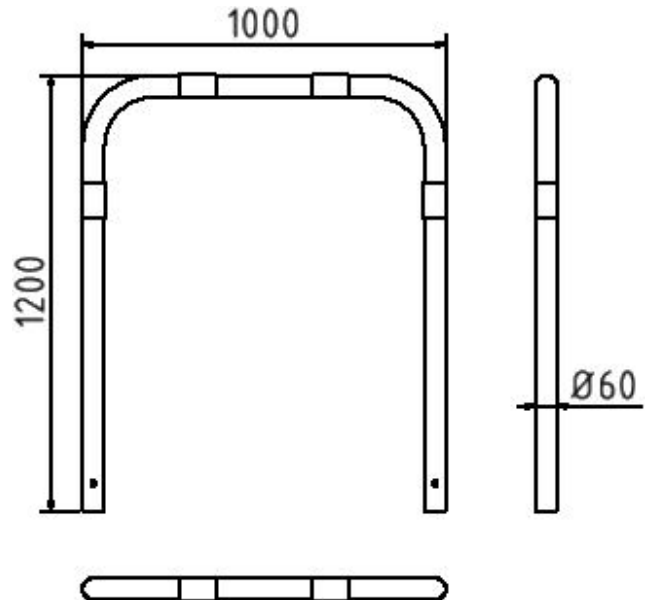

Artikelnummer/Itemnumber: 465_12B

Tarifnummer Export: 73269098 | Frachtkategorie: B

Rohrbügel aus Stahlrohr, Ø 60 x 2,5 mm, feuerverzinkt und weiß beschichtet mit rot reflektierenden Leuchtstreifen

Hoop of steel tube, Ø 60 x 2,5 mm, hot-dip galvanized and white coated with red reflecting stripes

Artikelbeschreibung:

Abweisebügel aus Stahlrundrohr Ø 60 mm, ohne Querholm, zum Einbetonieren, Gesamtbreite: 1000 mm, Gesamthöhe: 1200 mm, feuerverzinkt und weiß beschichtet mit rot reflektierenden Leuchtstreifen

item description:

Steel tube Ø 60 mm x 2.5 mm, without cross bar, for casting in concrete, total width: 1000 mm, total height: 1200 mm, hot-dip galvanized and white coated with red reflecting stripes

Verwendungszweck:

Zum Sperren, Sichern und Schützen von Bereichen.

designated purpose:

For stopping, and securing or saving of areas.

Technische Daten:

Gewicht: 11,00 kg/St
Material:
S235 JR

technical specifications:

weight: 11,00 kg/pc
material:
S235 JR