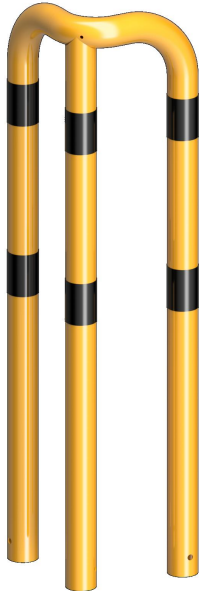

**Artikelnummer/Itemnumber: 477\_31BG**

**Tarifnummer Export: 73269098 | Frachtkategorie: A**

Rammschutzbügel 90°, gleichschenkelig, Stahlrohr Ø 76 mm, gelb/schwarz

Anti-nudge hoop 90°, equal-sided, steel tube Ø 76 mm, yellow/black

## Artikelbeschreibung:

Schutzwinkel 90°, Ø76 mm, feuerverzinkt, gelb pulverbeschichtet mit schwarzen Warnstreifen, gleichschenkelig, Gesamtbreite: 350 mm, Höhe Überflur: 1150 mm, zum Einbetonieren

## Technische Daten:

Gewicht: 19,00 kg/St  
Material:  
S235 JR

Oberfläche:  
Feuerverzinkt und Pulverbeschichtet

## item description:

Protective barriers 90°, hot-dip galvanized, powder-coated yellow with black warning stripes, Anti-nudge hoop 90°, isosceles, total width: 350 mm, height above ground: 1150 mm, for casting in concrete