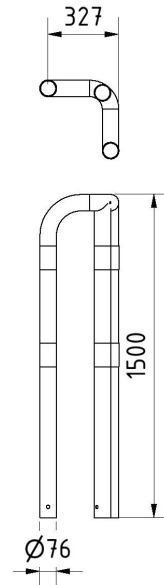

**Artikelnummer/Itemnumber: 477\_31BG**

**Tarifnummer Export: 73269098 | Frachtkategorie: A**

Rammschutzbügel 90°, gleichschenkelig, Stahlrohr Ø 76 mm, gelb/schwarz

Anti-nudge hoop 90°, equal-sided, steel tube Ø 76 mm, yellow/black

## Artikelbeschreibung:

Schutzwinkel 90°, Ø76 mm, feuerverzinkt, gelb pulverbeschichtet mit schwarzen Warnstreifen, gleichschenkelig, Gesamtbreite: 350 mm, Höhe Überflur: 1150 mm, zum Einbetonieren

## Technische Daten:

Gewicht: 19,00 kg/St  
Material:  
S235 JR

Oberfläche:  
Feuerverzinkt und Pulverbeschichtet

## item description:

Protective barriers 90°, hot-dip galvanized, powder-coated yellow with black warning stripes, Anti-nudge hoop 90°, isosceles, total width: 350 mm, height above ground: 1150 mm, for casting in concrete