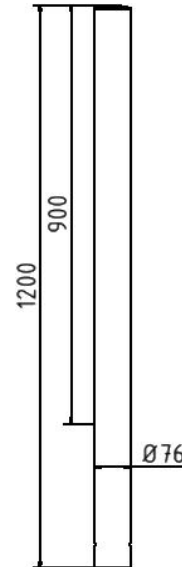

Artikelnummer/Itemnumber: 4072

Tarifnummer Export: 73269098 | Frachtkategorie: A

Edelstahlpfosten Ø 76 mm ohne Ziernut, ortsfest, zum Einbetonieren Gesamtlänge: 1200 mm, ohne Verschluss, ohne Öse

Stainless steel post Ø 76 mm without decorative ring, stationary, for casting in concrete total length: 1200 mm, without lock, without eyelet

Artikelbeschreibung:

Edelstahlpfosten Ø 76 mm
Überflur ca. 900 mm, ortsfest, zum Einbetonieren
Gesamtlänge: 1200 mm, ohne Verschluss, ohne Öse

Verwendungszweck:

Zum Sperren, Sichern und Schützen von Bereichen.

Technische Daten:

Gewicht: 5,00 kg/St
Material:
Edelstahl

item description:

Stainless steel post Ø 76 mm
above ground approx. 900 mm
Ø 76 mm Ground, stationary, for casting in concrete
total length: 1200 mm, without lock, without eyelet