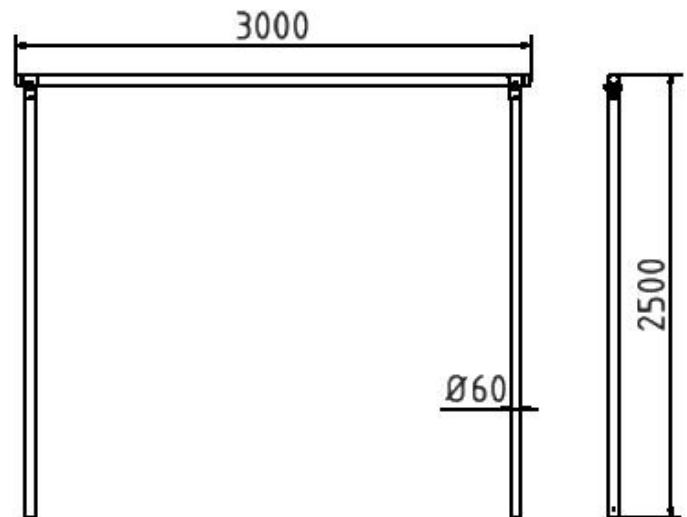

**Artikelnummer/Itemnumber: 419\_4730**

**Tarifnummer Export: 73269098 | Frachtkategorie: C**

Teppichklopfgerüst, Querrohr 3000 mm, Stahlrohr Ø 60 mm

Carpet beater frame, Cross tube 3000 mm, steel tube Ø 60 mm

## Artikelbeschreibung:

Teppichklopfgerüst, Ausführung wie Wäschetrockengerüst jedoch ohne Haken, Querrohr 3000 mm, Stahlrohr Ø 60 mm

## item description:

Carpet beater frame, Design same as laundry drying stand but without hooks, Cross tube 3000 mm, steel tube Ø 60 mm

## technical specifications:

weight: 23,50 kg/pc  
material:  
S235 JR

surface:  
hot dipped galvanized acc. to DIN ISO 1461

\*Alle Angaben sind Richtwerte (teilweise mit branchenüblichen Rundungen zum besseren Verständnis) und dienen lediglich zum Produktverständnis, nicht aber als Basis zum Bau von Zubehörteilen, Lagergestellen, Adaptierungen, Kombinationsprodukten oä. Alle Angaben sind ohne Gewähr, für evtl. Fehler und resultierende Folgen übernehmen wir keine Verantwortung.