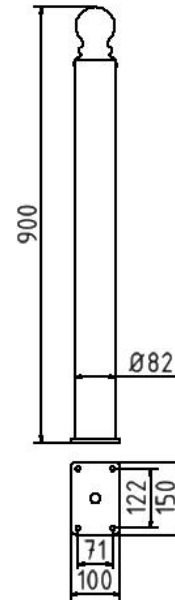

**Artikelnummer/Itemnumber: 485PB**

**Tarifnummer Export: 73269098 | Frachtkategorie: A**

Absperr-Stilpfosten, Serie 485B, Ø 82 mm, ortsfest, für Dübelbefestigung mit Bodenplatte 100 x 150 mm

Ornamental bollard, Series 485B, Ø 82 mm, stationary, to be fixed by plugs, with base plate 100 x 150 mm

## Artikelbeschreibung:

Stilpoller, aus Stahlrundrohr Ø 82 mm, ca. 900 mm Überflur, feuerverzinkt und beschichtet, Farbe: RAL 9005 matt (mattschwarz), ortsfest, für Dübelbefestigung, mit Bodenplatte 100 x 150 mm, ohne Verschluss, ohne Öse

## Technische Daten:

Gewicht: 7,50 kg/St  
Material:  
S235 JR

Oberfläche:  
Feuerverzinkt und Pulverbeschichtet

## item description:

Ornamental bollard, of round steel tube Ø 82 mm, approx. 900 mm above ground, hot-dip galvanized and coated, color: RAL 9005 matt (jet black), stationary, to be fixed by plugs, with base plate 100 x 150 mm, without lock, without eyelet