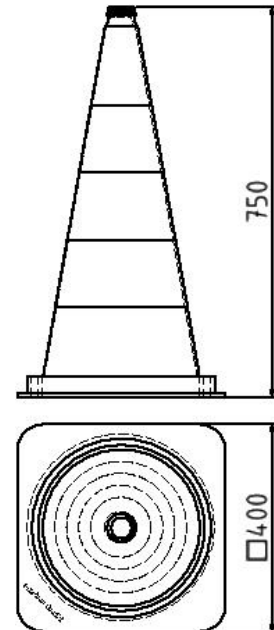

Artikelnummer/Itemnumber: 3L750

Tarifnummer Export: 39269097 | Frachtkategorie: A

Leitkegel tagesleuchtend, rot / weiß, Höhe: 750 mm

Traffic cones, red / white, Height: 750 mm

Artikelbeschreibung:

Leitkegel, rot / weiß tagesleuchtend, Höhe: 750 mm aus starkem PVC-Material, gute Standfestigkeit, stapelbar, für den Einsatz im Lager, auf Parkplätzen, zum schnellen und kurzfristigen Absichern

Verwendungszweck:

Für den Einsatz bei Arbeiten im Straßenbau

Technische Daten:

Gewicht: 3,20 kg/St
Material:
Kunststoff

item description:

Traffic cones, red / white, Height: 750 mm made of strong PVC material, good stability, stackable, for use in warehouses, parking lots, for quick and direct setup

designated purpose:

For the application for work in road building

technical specifications:

weight: 3,20 kg/pc
material:
plastic

*Alle Angaben sind Richtwerte (teilweise mit branchenüblichen Rundungen zum besseren Verständnis) und dienen lediglich zum Produktverständnis, nicht aber als Basis zum Bau von Zubehörteilen, Lagergestellen, Adaptierungen, Kombinationsprodukten o.ä. Alle Angaben sind ohne Gewähr, für evtl. Fehler und resultierende Folgen übernehmen wir keine Verantwortung.