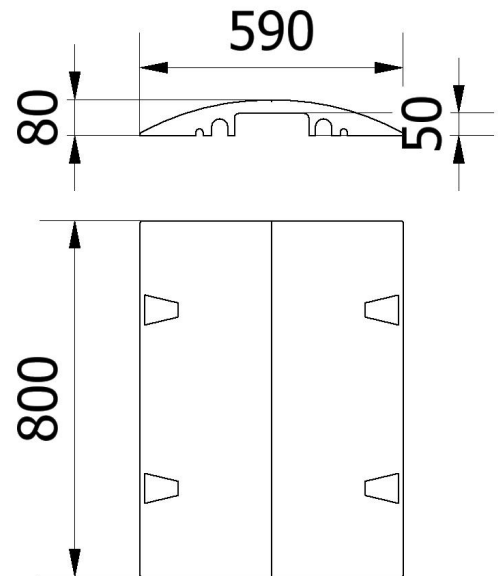

Artikelnummer/Itemnumber: 339380

Tarifnummer Export: 39269097 | Frachtkategorie: B

Kabelbrücke, Kabelbrücke, Ausführung in schwarz

Cable bridge, Cable bridge, black

Artikelbeschreibung:

Kabelbrücke, aus Recycling-PVC, mit 6 Kanälen, mittels eines Einsatzes können die Elemente verbunden werden, Maße: 800 mm x 600 mm x 80 mm, inkl. Einsatz, ohne Befestigungsmaterial, Kabelbrücke, Ausführung in schwarz

Verwendungszweck:

Für den Einsatz bei Arbeiten im Straßenbau

Technische Daten:

Gewicht: 24,60 kg/St
Material:
Recycling-PVC

item description:

Cable bridge, of recycled material, with 6 ducts, the elements can be connected by an insert, dimensions: 800 mm x 600 mm x 80 mm, incl. insert, without fastening material, Cable bridge, black

designated purpose:

For the application for work in road building

technical specifications:

weight: 24,60 kg/pc
material:
recycling-PVC

*Alle Angaben sind Richtwerte (teilweise mit branchenüblichen Rundungen zum besseren Verständnis) und dienen lediglich zum Produktverständnis, nicht aber als Basis zum Bau von Zubehörteilen, Lagergestellen, Adaptierungen, Kombinationsprodukten oä. Alle Angaben sind ohne Gewähr, für evtl. Fehler und resultierende Folgen übernehmen wir keine Verantwortung.