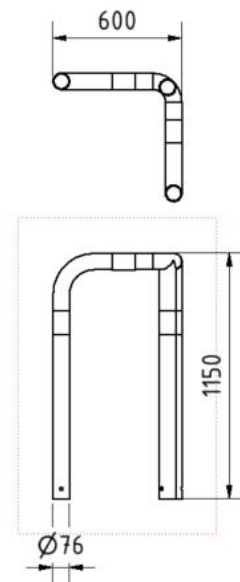

Artikelnummer/Itemnumber: 477_60BG

Tarifnummer Export: 73269098 | Frachtkategorie: B

Rammschutzbügel 90°, gleichschenkelig, Stahlrohr Ø 76 mm, gelb/schwarz

Anti-nudge hoop 90°, equal-sided, steel tube Ø 76 mm, yellow/black

Artikelbeschreibung:

Schutzwinkel 90°, Ø76 mm, feuerverzinkt, gelb pulverbeschichtet mit schwarzen Warnstreifen, gleichschenkelig, Gesamtbreite: 600 mm, Höhe Überflur: 650 mm, zum Einbetonieren

Verwendungszweck:

Zum Sperren, Sichern und Schützen von Bereichen.

Technische Daten:

Gewicht: 16,00 kg/St
Material:
S235 JR

Oberfläche:
Feuerverzinkt und Pulverbeschichtet

item description:

Protective barriers 90°, hot-dip galvanized, powder-coated yellow with black warning stripes, Anti-nudge hoop 90°, isosceles, total width: 600 mm, height above ground: 650 mm, for casting in concrete

designated purpose:

For stopping, and securing or saving of areas.

technical specifications:

weight: 16,00 kg/pc
material:
S235 JR

surface:
hot-dipped galvanized and powder coated

*Alle Angaben sind Richtwerte (teilweise mit branchenüblichen Rundungen zum besseren Verständnis) und dienen lediglich zum Produktverständnis, nicht aber als Basis zum Bau von Zubehörteilen, Lagergestellen, Adaptierungen, Kombinationsprodukten oä. Alle Angaben sind ohne Gewähr, für evtl. Fehler und resultierende Folgen übernehmen wir keine Verantwortung.