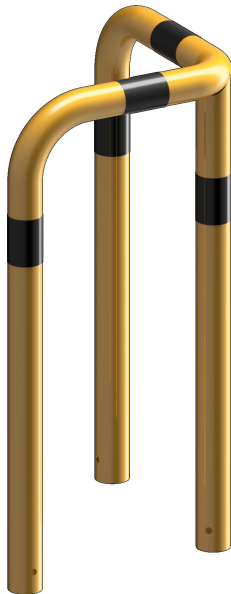

Artikelnummer/Itemnumber: 477_60BG

Tarifnummer Export: 73269098 | Frachtkategorie: B

Rammschutzbügel 90°, gleichschenkelig, Stahlrohr Ø 76 mm, gelb/schwarz

Anti-nudge hoop 90°, equal-sided, steel tube Ø 76 mm, yellow/black

Artikelbeschreibung:

Schutzwinkel 90°, Ø76 mm, feuerverzinkt, gelb pulverbeschichtet mit schwarzen Warnstreifen, gleichschenkelig, Gesamtbreite: 600 mm, Höhe Überflur: 650 mm, zum Einbetonieren

Verwendungszweck:

Zum Sperren, Sichern und Schützen von Bereichen.

Technische Daten:

Gewicht: 16,00 kg/St
Material:
S235 JR

Oberfläche:
Feuerverzinkt und Pulverbeschichtet

item description:

Protective barriers 90°, hot-dip galvanized, powder-coated yellow with black warning stripes, Anti-nudge hoop 90°, isosceles, total width: 600 mm, height above ground: 650 mm, for casting in concrete

designated purpose:

For stopping, and securing or saving of areas.

technical specifications:

weight: 16,00 kg/pc
material:
S235 JR

surface:
hot-dipped galvanized and powder coated

*Alle Angaben sind Richtwerte (teilweise mit branchenüblichen Rundungen zum besseren Verständnis) und dienen lediglich zum Produktverständnis, nicht aber als Basis zum Bau von Zubehörteilen, Lagergestellen, Adaptierungen, Kombinationsprodukten oä. Alle Angaben sind ohne Gewähr, für evtl. Fehler und resultierende Folgen übernehmen wir keine Verantwortung.