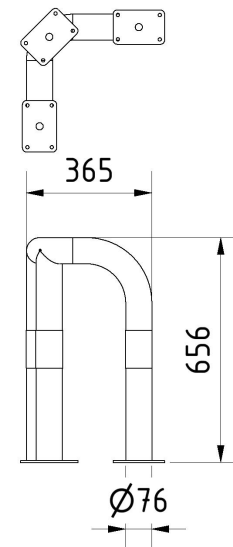

**Artikelnummer/Itemnumber: 477\_30PBG**

**Tarifnummer Export: 73269098 | Frachtkategorie: A**

Rammschutzbügel 90°, gleichschenkelig, Stahlrohr Ø 76 mm, gelb/schwarz, Gesamtbreite: 350 mm, Höhe Überflur: 650 mm, für Dübelbefestigung

Anti-nudge hoop 90°, equal-sided, steel tube Ø 76 mm, yellow/black, total width: 350 mm, height above ground: 650 mm, to be fixed by plugs

## Artikelbeschreibung:

Schutzwinkel 90°, gleichschenkelig, Stahlrohr Ø 76 mm, feuerverzinkt, gelb pulverbeschichtet mit schwarzen Warnstreifen, Gesamtbreite: 350 mm, Höhe Überflur: 650 mm, für Dübelbefestigung

## item description:

Protective barriers 90°, equal-sided, steel tube Ø 76 mm, hot-dip galvanized, powder-coated yellow with black warning stripes, anti-nudge hoop 90° isocetes, total width: 350 mm, height above ground: 650 mm, to be fixed by plugs