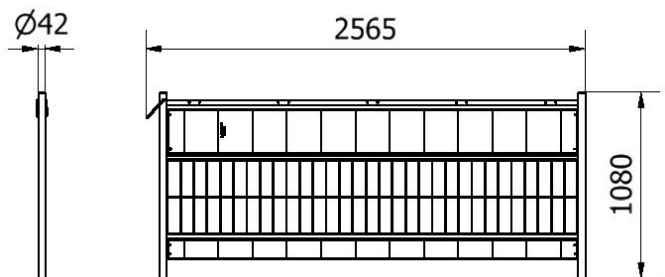

**Artikelnummer/Itemnumber: 33324SK**

**Tarifnummer Export: 73269098 | Frachtkategorie: C**

Schrankenzaun nach TL, Länge: 2,40 m, Folie Typ 1, rot / gelb

Panel fence according to TL, length: 2,40 m, film RA1, red / yellow

## Artikelbeschreibung:

Schrankenzaun nach TL geeignet zum Sichern von Gräben und anderen Baustellenbereichen, verzinktes Stahlgestell aus Rohrrahmen, mit Ø 42,4 mm Standrohren und Ø 26,9 mm waagerechten Rohren, zwischen den Rohren ist ein Gittergewebe eingeschweißt, das ein Absichern für Grabentiefen ab 1,25 m erlaubt, mit eingeneteter Schranke (Höhe: 250 mm) und eingeneteter Tastleiste (Höhe: 100 mm) und reflektierender, rot / weißer Folie beklebt, Konstruktion enthält Lochungen für Lampenhalter, Länge: 2,40 m, Folie Typ 1, rot / gelb

## item description:

Panel fence to TL suitable for securing ditches and other construction sites, galvanized tubular steel frame, with Ø 42.4 mm vertical tubes and Ø 26.9 mm horizontal tubes, metal mesh welded between the tubes suitable for securing ditches of 1.25 m depth or deeper, with riveted barrier (height: 250 mm) and riveted touch strip (height: 100 mm) and reflecting red / white film, design with holes for lamp holders, length: 2,40 m, film RA1, red / yellow

## technical specifications:

weight: 28,00 kg/pc  
material:  
S235 JR

surface:  
hot dipped galvanized acc. to DIN ISO 1461

\*Alle Angaben sind Richtwerte (teilweise mit branchenüblichen Rundungen zum besseren Verständnis) und dienen lediglich zum Produktverständnis, nicht aber als Basis zum Bau von Zubehörteilen, Lagergestellen, Adaptierungen, Kombinationsprodukten oä. Alle Angaben sind ohne Gewähr, für evtl. Fehler und resultierende Folgen übernehmen wir keine Verantwortung.