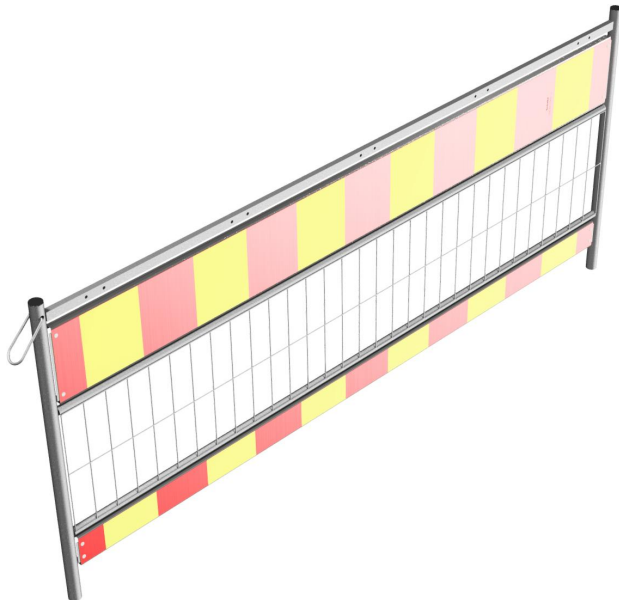

**Artikelnummer/Itemnumber: 33324SK**

**Tarifnummer Export: 73269098 | Frachtkategorie: C**

Schrankenzaun nach TL, Länge: 2,40 m, Folie Typ 1, rot / gelb

Panel fence according to TL, length: 2,40 m, film RA1, red / yellow

## Artikelbeschreibung:

Schrankenzaun nach TL geeignet zum Sichern von Gräben und anderen Baustellenbereichen, verzinktes Stahlgestell aus Rohrrahmen, mit Ø 42,4 mm Standrohren und Ø 26,9 mm waagerechten Rohren, zwischen den Rohren ist ein Gittergewebe eingeschweißt, das ein Absichern für Grabentiefen ab 1,25 m erlaubt, mit eingeneteter Schranke (Höhe: 250 mm) und eingeneteter Tastleiste (Höhe: 100 mm) und reflektierender, rot / weißer Folie beklebt, Konstruktion enthält Lochungen für Lampenhalter, Länge: 2,40 m, Folie Typ 1, rot / gelb

## Verwendungszweck:

Für den Einsatz bei Arbeiten im Straßenbau

## item description:

Panel fence to TL suitable for securing ditches and other construction sites, galvanized tubular steel frame, with Ø 42.4 mm vertical tubes and Ø 26.9 mm horizontal tubes, metal mesh welded between the tubes suitable for securing ditches of 1.25 m depth or deeper, with riveted barrier (height: 250 mm) and riveted touch strip (height: 100 mm) and reflecting red / white film, design with holes for lamp holders, length: 2,40 m, film RA1, red / yellow