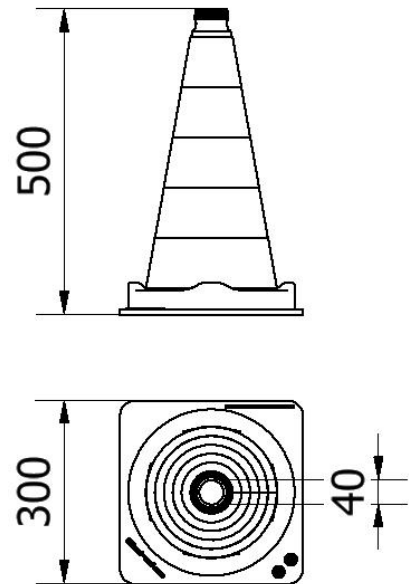

Artikelnummer/Itemnumber: 3L500TL

Tarifnummer Export: 39269097 | Frachtkategorie: A

Leitkegel einteilig nach TL, Folie Typ 1, Höhe: 500 mm

Traffic cones to TL, Film RA1, Height: 500 mm

Artikelbeschreibung:

Leitkegel nach TL
rot / weiß vollreflektierend, aus starkem PVC-Material,
gute
Standfestigkeit, stapelbar, siehe TL-Leitkegel, StVO und
RSA, zum schnellen
und kurzfristigen Absichern, Folie Typ 1, Höhe: 500 mm

Verwendungszweck:

Für den Einsatz bei Arbeiten im Straßenbau

Technische Daten:

Gewicht: 2,50 kg/St
Material:
Kunststoff

item description:

Traffic cones to TL
red / white fully reflecting, made of strong PVC material,
good
stability, stackable, see TL traffic cones, STVO and RSA,
for quick and direct
setup, Film RA1, Height: 500 mm

designated purpose:

For the application for work in road building

technical specifications:

weight: 2,50 kg/pc
material:
plastic

*Alle Angaben sind Richtwerte (teilweise mit branchenüblichen Rundungen zum besseren Verständnis) und dienen lediglich zum Produktverständnis, nicht aber als Basis zum Bau von Zubehörteilen, Lagergestellen, Adaptierungen, Kombinationsprodukten oä. Alle Angaben sind ohne Gewähr, für evtl. Fehler und resultierende Folgen übernehmen wir keine Verantwortung.