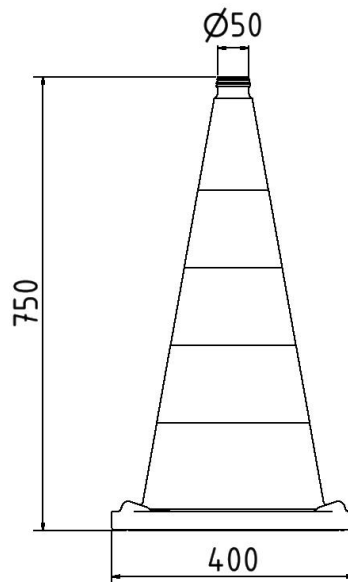

Artikelnummer/Itemnumber: 3L730RSSK2

Tarifnummer Export: 39269097 | Frachtkategorie: A

Leitkegel zweiteilig, Höhe: 750 mm, mit 2 vollreflektierenden Ringen: Folie Typ RA2/B, gelb

Traffic cone two-part, Height: 750 mm, with 2 fully reflective rings foil type RA2/B, yellow

Artikelbeschreibung:

Leitkegel zweiteilig, Höhe: 750 mm, gute Standfestigkeit, stapelbar, Fußplatte aus Recycling-Material, extrem rutschfest Gewichtsklasse 3, mit 2 vollreflektierenden Ringen Folie Typ RA2/B, Farbe Folienringe: gelb

Verwendungszweck:

Für den Einsatz bei Arbeiten im Straßenbau

Technische Daten:

Gewicht: 5,11 kg/St
Material:
Kunststoff

item description:

Traffic cone two-part, height: 750 mm, good stability, stackable, base plate made of recycled material, extremely non-slip Weight class 3, with 2 fully reflective rings foil type RA2/B ,color foil rings: yellow

designated purpose:

For the application for work in road building

technical specifications:

weight: 5,11 kg/pc
material:
plastic

*Alle Angaben sind Richtwerte (teilweise mit branchenüblichen Rundungen zum besseren Verständnis) und dienen lediglich zum Produktverständnis, nicht aber als Basis zum Bau von Zubehörteilen, Lagergestellen, Adaptierungen, Kombinationsprodukten o.ä. Alle Angaben sind ohne Gewähr, für evtl. Fehler und resultierende Folgen übernehmen wir keine Verantwortung.
*All data are approximate values (partly with industry-standard rounding for better understanding) and serve only for product understanding, but not as a basis for the design of accessories, storage solutions, adaptations, combination products or the like. All information is without guarantee, for possible errors and resulting consequences we assume no responsibility.