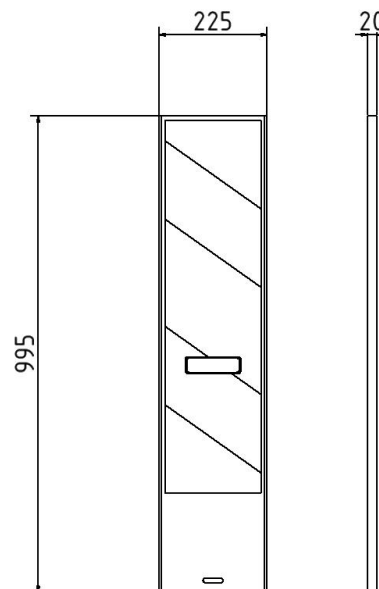

Artikelnummer/Itemnumber: 36050R

Tarifnummer Export: 39269097 | Frachtkategorie: A

Klemmbake , Folie Typ 1, rot / weiß

Traffic panel flat, film RA1, red / white

Artikelbeschreibung:

Klemmbake für EURO2
einseitig rechtsweisend beklebt, aus Kunststoff,
Maße Klemmbake: 1000 mm x 230 mm,
Maße Folie: 800 mm x 200 mm, Folie Typ 1, rot / weiß

Verwendungszweck:

Für den Einsatz bei Arbeiten im Straßenbau

Technische Daten:

Gewicht: 1,50 kg/St
Material:
Kunststoff

item description:

Traffic panel flat (also for EURO2 panel fence)
film on one side indicating right, made of plastic,
traffic panel dimensions: 1000 mm x 230 mm,
film dimensions: 800 mm x 200 mm, film RA1, red /
white

designated purpose:

For the application for work in road building

technical specifications:

weight: 1,50 kg/pc
material:
plastic

*Alle Angaben sind Richtwerte (teilweise mit branchenüblichen Rundungen zum besseren Verständnis) und dienen lediglich zum Produktverständnis, nicht aber als Basis zum Bau von Zubehörteilen, Lagergestellen, Adaptierungen, Kombinationsprodukten o.ä. Alle Angaben sind ohne Gewähr, für evtl. Fehler und resultierende Folgen übernehmen wir keine Verantwortung.