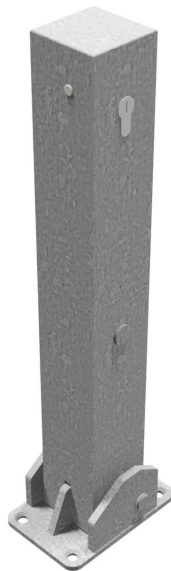

Artikelnummer/Itemnumber: 4715UZ

Tarifnummer Export: 73269098 | Frachtkategorie: A

Absperrpfosten Stahlrohr 70 x 70 mm umlegbar, mit Profilzylinderschloss 500 mm Überflur, feuerverzinkt, ohne Öse

Barrier posts Steel tube 70 x 70 mm foldable, with Euro profile cylinder lock 500 mm above ground, hot-dip galvanized, without eyelet

Artikelbeschreibung:

Absperrpfosten
Vierkantröhr 70 x 70 mm
500 mm Überflur
umlegbar, mit Profilzylinderschloss
mit drei Schlüsseln, selbsteinrastende Verriegelung
für Dübelbefestigung
mit Bodenplatte 100 x 150 mm oder zur Befestigung an
Bodenhülse Art.-Nr. 470.60, feuerverzinkt, ohne Öse

Verwendungszweck:

Zum Sperren, Sichern und Schützen von Bereichen.

Technische Daten:

Gewicht: 6,00 kg/St
Material:
S235 JR

Oberfläche:
Feuerverzinkung nach DIN ISO 1461

item description:

Barrier posts
Square tube 70 x 70 mm
500 mm above ground
Foldable, with Euro profile cylinder lock
with three keys, self-engaging lock
to be fixed by plugs
with base plate 100 x 150 mm or for
mounting to ground socket part-no. 470.60, hot-dip
galvanized, without eyelet

designated purpose:

For stopping, and securing or saving of areas.

technical specifications:

weight: 6,00 kg/pc
material:
S235 JR

surface:
hot dipped galvanized acc. to DIN ISO 1461

*Alle Angaben sind Richtwerte (teilweise mit branchenüblichen Rundungen zum besseren Verständnis) und dienen lediglich zum Produktverständnis, nicht aber als Basis zum Bau von Zubehörteilen, Lagergestellen, Adaptierungen, Kombinationsprodukten oä. Alle Angaben sind ohne Gewähr, für evtl. Fehler und resultierende Folgen übernehmen wir keine Verantwortung.