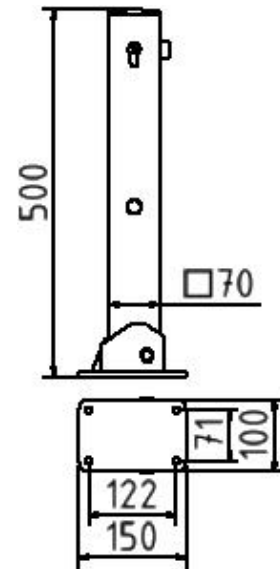

Artikelnummer/Itemnumber: 4715UZ

Tarifnummer Export: 73269098 | Frachtkategorie: A

Absperrpfosten Stahlrohr 70 x 70 mm umlegbar, mit Profilzylinderschloss 500 mm Überflur, feuerverzinkt, ohne Öse

Barrier posts Steel tube 70 x 70 mm foldable, with Euro profile cylinder lock 500 mm above ground, hot-dip galvanized, without eyelet

Artikelbeschreibung:

Absperrpfosten
Vierkantröhr 70 x 70 mm
500 mm Überflur
umlegbar, mit Profilzylinderschloss
mit drei Schlüsseln, selbsteinrastende Verriegelung
für Dübelbefestigung
mit Bodenplatte 100 x 150 mm oder zur Befestigung an
Bodenhülse Art.-Nr. 470.60, feuerverzinkt, ohne Öse

Verwendungszweck:

Zum Sperren, Sichern und Schützen von Bereichen.

Technische Daten:

Gewicht: 6,00 kg/St
Material:
S235 JR

Oberfläche:
Feuerverzinkung nach DIN ISO 1461

item description:

Barrier posts
Square tube 70 x 70 mm
500 mm above ground
Foldable, with Euro profile cylinder lock
with three keys, self-engaging lock
to be fixed by plugs
with base plate 100 x 150 mm or for
mounting to ground socket part-no. 470.60, hot-dip
galvanized, without eyelet

designated purpose:

For stopping, and securing or saving of areas.

technical specifications:

weight: 6,00 kg/pc
material:
S235 JR

surface:
hot dipped galvanized acc. to DIN ISO 1461

*Alle Angaben sind Richtwerte (teilweise mit branchenüblichen Rundungen zum besseren Verständnis) und dienen lediglich zum Produktverständnis, nicht aber als Basis zum Bau von Zubehörteilen, Lagergestellen, Adaptierungen, Kombinationsprodukten oä. Alle Angaben sind ohne Gewähr, für evtl. Fehler und resultierende Folgen übernehmen wir keine Verantwortung.