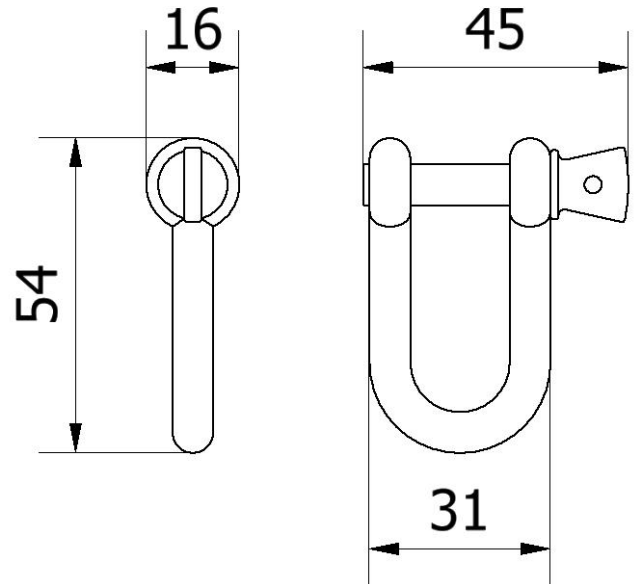

Artikelnummer/Itemnumber: 430_12BS

Tarifnummer Export: 73158900 | Frachtkategorie: A

Schäkel, verzinkt und schwarz beschichtet

Shackle, galvanized and black coated

Artikelbeschreibung:

Kettenglieder, Schäkel, verzinkt und schwarz beschichtet

Verwendungszweck:

Zum Sperren, Sichern und Schützen von Bereichen.

Technische Daten:

Gewicht: 0,01 kg/St

Material:
S235 JR

Oberfläche:
Feuerverzinkt und Pulverbeschichtet

item description:

Chain links, Shackle, galvanized and black coated

designated purpose:

For stopping, and securing or saving of areas.

technical specifications:

weight: 0,01 kg/pc

material:
S235 JR

surface:
hot dipped galvanized and powder coated

*Alle Angaben sind Richtwerte (teilweise mit branchenüblichen Rundungen zum besseren Verständnis) und dienen lediglich zum Produktverständnis, nicht aber als Basis zum Bau von Zubehörteilen, Lagergestellen, Adaptierungen, Kombinationsprodukten oä. Alle Angaben sind ohne Gewähr, für evtl. Fehler und resultierende Folgen übernehmen wir keine Verantwortung.