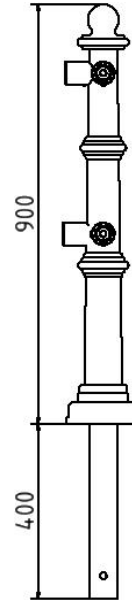

**Artikelnummer/Itemnumber: 495\_13B**

**Tarifnummer Export: 76109090 | Frachtkategorie: A**

Alu-Stilpoller, Serie 495.01B, Eckpfosten für Ober- und Knieholm 90°

Aluminium ornamental bollard, series 495.01B, Corner post for top and knee bar 90°

## Artikelbeschreibung:

Stil-Schutzgeländer, werden aus vorgefertigten Verbindungsteilen vor Ort montiert. Durch die Gelenkscharniere ist die Absperrung überaus flexibel zu gestalten. Die Gelenkscharniere können sowohl vertikal als auch horizontal bis 90° eingesetzt werden. Pulverbeschichtet in gängigen RAL-Farben, Eckpfosten für Ober- und Knieholm 90°