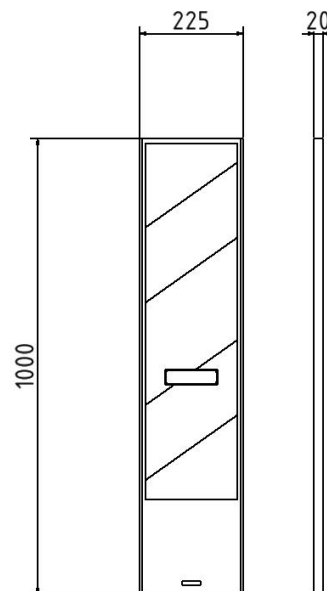

Artikelnummer/Itemnumber: 36050/2

Tarifnummer Export: 39269097 | Frachtkategorie: A

Klemmbake , Folie Typ 2, rot / weiß

Traffic panel flat, film RA2, red / white

Artikelbeschreibung:

Klemmbake für EURO2
doppelseitig beklebt, aus Kunststoff
Maße Klemmbake: 1000 mm x 230 mm
Maße Folie: 800 mm x 200 mm, Folie Typ 2, rot / weiß

Verwendungszweck:

Für den Einsatz bei Arbeiten im Straßenbau

Technische Daten:

Gewicht: 1,50 kg/St
Material:
Kunststoff

item description:

Traffic panel flat (also for EURO1 panel fence)
film on both sides, made of plastic
traffic panel dimensions: 1000 mm x 230 mm
film dimensions: 800 mm x 200 mm, film RA2, red / white

designated purpose:

For the application for work in road building

technical specifications:

weight: 1,50 kg/pc
material:
plastic

*Alle Angaben sind Richtwerte (teilweise mit branchenüblichen Rundungen zum besseren Verständnis) und dienen lediglich zum Produktverständnis, nicht aber als Basis zum Bau von Zubehörteilen, Lagergestellen, Adaptierungen, Kombinationsprodukten oä. Alle Angaben sind ohne Gewähr, für evtl. Fehler und resultierende Folgen übernehmen wir keine Verantwortung.
*All data are approximate values (partly with industry-standard rounding for better understanding) and serve only for product understanding, but not as a basis for the design of accessories, storage solutions, adaptations, combination products or the like. All information is without guarantee, for possible errors and resulting consequences we assume no responsibility.