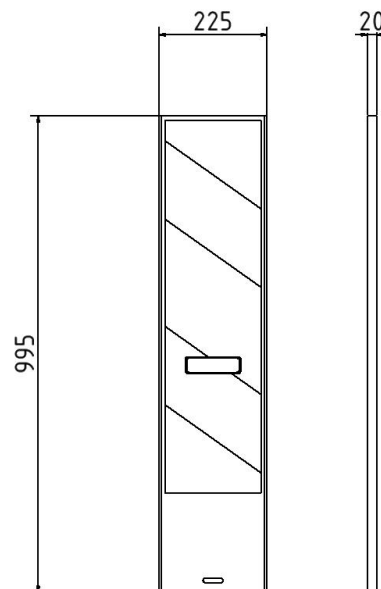

**Artikelnummer/Itemnumber: 36050/3SKRR**

**Tarifnummer Export: 39269097 | Frachtkategorie: A**

Klemmbake, Folie Typ RA2/C, rot / gelb

Traffic panel flat, film RA2/C, red / yellow

## Artikelbeschreibung:

Klemmbake für EURO2  
doppelseitig rechtsweisend beklebt, aus Kunststoff,  
Maße Klemmbake: 1000 mm x 230 mm,  
Maße Folie: 800 mm x 200 mm, Folie Typ RA2/C, rot /  
gelb

## Technische Daten:

Gewicht: 1,50 kg/St  
Material:  
Kunststoff

## item description:

Traffic panel flat (also for EURO2 panel fence)  
film on both sides indicating right, made of plastic,  
traffic panel dimensions: 1000 mm x 230 mm,  
film dimensions: 800 mm x 200 mm, film RA2/C, red /  
yellow