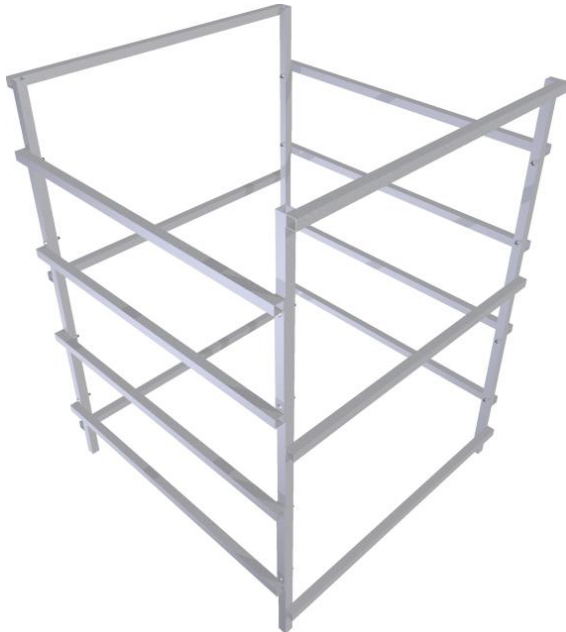

Artikelnummer/Itemnumber: 36060

Tarifnummer Export: 73269098 | Frachtkategorie: B

Lager- und Transportgestell

Storage and transport rack

Artikelbeschreibung:

Lager- und Transportgestell, leicht montierbares Gestell, kann für den platzsparenden Transport schnell in kompakte Komponenten zerlegt werden inkl. Befestigungsmaterial, Aufnahmekapazität: 80 Stk. Baken

item description:

Storage and transport rack, easy-to-install frame for 80 safety traffic panels, for space-saving transport, the frame can be taken apart into compact units, including fastening material

Verwendungszweck:

Für den Einsatz bei Arbeiten im Straßenbau

designated purpose:

For the application for work in road building

Technische Daten:

Gewicht: 58,00 kg/St
Material:
S235 JR

technical specifications:

weight: 58,00 kg/pc
material:
S235 JR

Oberfläche:
Feuerverzinkung nach DIN ISO 1461

surface:
hot dipped galvanized acc. to DIN ISO 1461

*Alle Angaben sind Richtwerte (teilweise mit branchenüblichen Rundungen zum besseren Verständnis) und dienen lediglich zum Produktverständnis, nicht aber als Basis zum Bau von Zubehörteilen, Lagergestellen, Adaptierungen, Kombinationsprodukten oä. Alle Angaben sind ohne Gewähr, für evtl. Fehler und resultierende Folgen übernehmen wir keine Verantwortung.