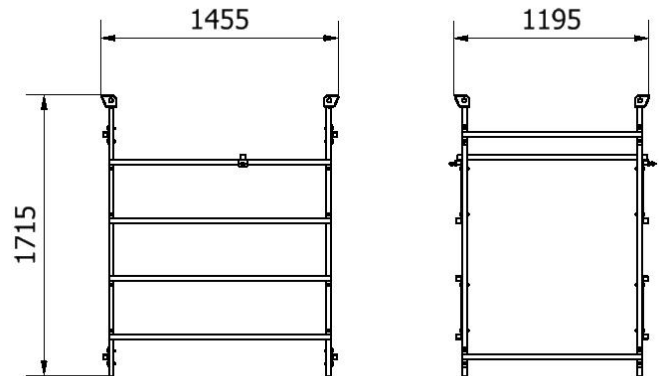

Artikelnummer/Itemnumber: 36060

Tarifnummer Export: 73269098 | Frachtkategorie: B

Lager- und Transportgestell

Storage and transport rack

Artikelbeschreibung:

Lager- und Transportgestell, leicht montierbares Gestell, kann für den platzsparenden Transport schnell in kompakte Komponenten zerlegt werden inkl. Befestigungsmaterial, Aufnahmekapazität: 80 Stk. Baken

item description:

Storage and transport rack, easy-to-install frame for 80 safety traffic panels, for space-saving transport, the frame can be taken apart into compact units, including fastening material

Verwendungszweck:

Für den Einsatz bei Arbeiten im Straßenbau

designated purpose:

For the application for work in road building

Technische Daten:

Gewicht: 58,00 kg/St
Material:
S235 JR

technical specifications: