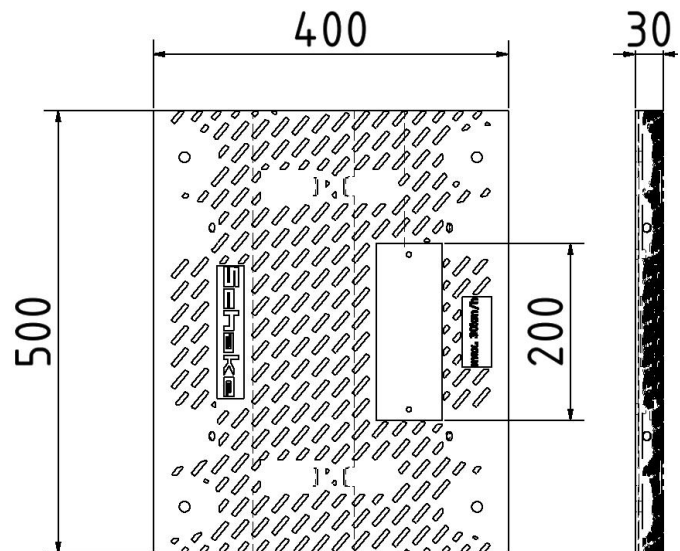

Artikelnummer/Itemnumber: 3392-31

Tarifnummer Export: 39269097 | Frachtkategorie: A

Bodenschwelle aus Recycling-PVC, Mittelstück, gelb, Höhe 30mm

Speed bump made of recycling-PVC, center piece, yellow, height: 30 mm

Artikelbeschreibung:

Bodenschwelle,
zum Aufdübeln oder Aufkleben geeignet.
Befestigungsmaterial nicht im Lieferumfang
Enthalten, Mittelstück, gelb, Höhe 30mm

Verwendungszweck:

Für den Einsatz bei Arbeiten im Straßenbau

Technische Daten:

Gewicht: 6,20 kg/St
Material:
Recycling-PVC

item description:

Speed bump,
can be plugged or glued. Fastening material is not part of
the deliver, center piece, yellow, height: 30 mm

designated purpose:

For the application for work in road building

technical specifications:

weight: 6,20 kg/pc
material:
recycling-PVC

*Alle Angaben sind Richtwerte (teilweise mit branchenüblichen Rundungen zum besseren Verständnis) und dienen lediglich zum Produktverständnis, nicht aber als Basis zum Bau von Zubehörteilen, Lagergestellen, Adaptierungen, Kombinationsprodukten oä. Alle Angaben sind ohne Gewähr, für evtl. Fehler und resultierende Folgen übernehmen wir keine Verantwortung.