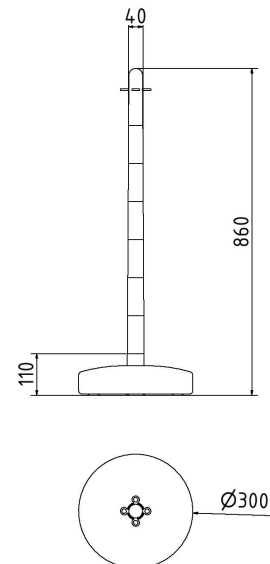

Artikelnummer/Itemnumber: 4041KBS

Tarifnummer Export: 39269097 | Frachtkategorie: A

Kunststoffpfosten, Ø 40 mm, gelb/schwarz, befüllbarer Fuß

Plastic post, Ø 40 mm, yellow/black, fillable base

Artikelbeschreibung:

Kettenständer aus Kunststoff, Pfosten Ø 40mm, Länge: 900mm, gelb/schwarz, mit Ösen, Fußplatte zum Befüllen

item description:

Plastic chain stand, post Ø 40mm, length: 900mm, yellow/black, with eyelets, foot plate for filling

Verwendungszweck:

Zum Sichern von Werksgeländen, Maschinen und Anlagen oder Einfahrten.

designated purpose:

For protecting work sites, machines and facilities or gateways.

Technische Daten:

Gewicht: 2,00 kg/St
Material:
Kunststoff

technical specifications:

weight: 2,00 kg/pc
material:
plastic

*Alle Angaben sind Richtwerte (teilweise mit branchenüblichen Rundungen zum besseren Verständnis) und dienen lediglich zum Produktverständnis, nicht aber als Basis zum Bau von Zubehörteilen, Lagergestellen, Adaptierungen, Kombinationsprodukten oä. Alle Angaben sind ohne Gewähr, für evtl. Fehler und resultierende Folgen übernehmen wir keine Verantwortung.