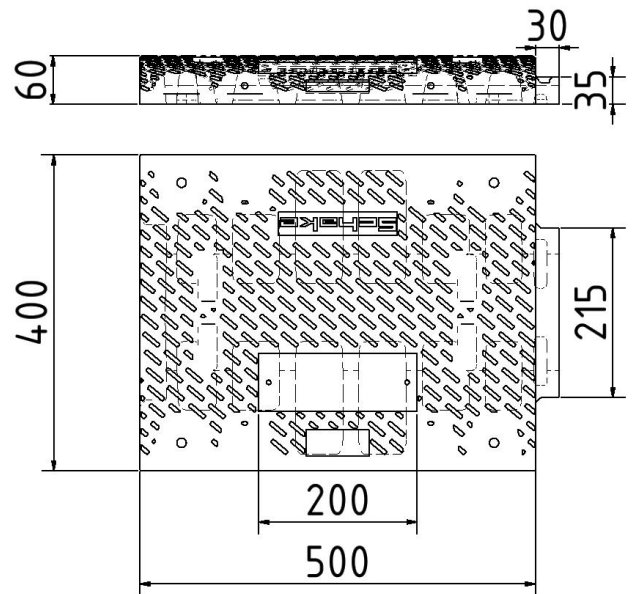

Artikelnummer/Itemnumber: 3392-60

Tarifnummer Export: 39269097 | Frachtkategorie: A

Bodenschwelle aus Recycling-PVC, Mittelstück, schwarz, Höhe: 60 mm

Speed bump made of recycling-PVC, center piece, black, height: 60 mm

Artikelbeschreibung:

Bodenschwelle, zum Aufdübeln oder Aufkleben geeignet. Befestigungsmaterial nicht im Lieferumfang. Enthalten, Mittelstück, schwarz, Höhe: 60 mm

item description:

Speed bump, can be plugged or glued. Fastening material is not part of the deliver, center piece, black, height: 60 mm

Verwendungszweck:

Für den Einsatz bei Arbeiten im Straßenbau

designated purpose:

For the application for work in road building

Technische Daten:

Gewicht: 13,00 kg/St
Material:
Recycling-PVC

technical specifications:

weight: 13,00 kg/pc
material:
recycling-PVC

*Alle Angaben sind Richtwerte (teilweise mit branchenüblichen Rundungen zum besseren Verständnis) und dienen lediglich zum Produktverständnis, nicht aber als Basis zum Bau von Zubehörteilen, Lagergestellen, Adaptierungen, Kombinationsprodukten oä. Alle Angaben sind ohne Gewähr, für evtl. Fehler und resultierende Folgen übernehmen wir keine Verantwortung.