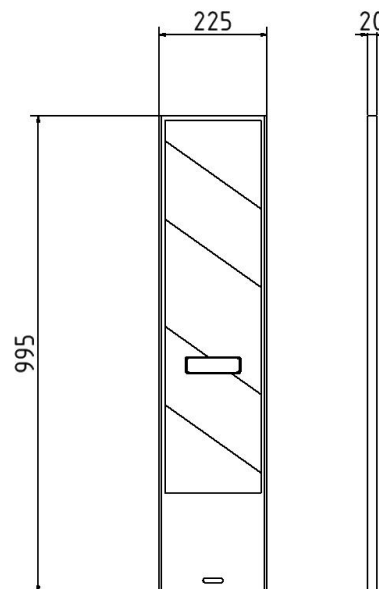

Artikelnummer/Itemnumber: 36050/2RR

Tarifnummer Export: 39269097 | Frachtkategorie: A

Klemmbake , Folie Typ 2, rot / weiß

Traffic panel flat, film RA2, red / white

Artikelbeschreibung:

Klemmbake für EURO2
doppelseitig rechtsweisend beklebt, aus Kunststoff,
Maße Klemmbake: 1000 mm x 230 mm,
Maße Folie: 800 mm x 200 mm, Folie Typ 2, rot / weiß

Verwendungszweck:

Für den Einsatz bei Arbeiten im Straßenbau

Technische Daten:

Gewicht: 1,50 kg/St
Material:
Kunststoff

item description:

Traffic panel flat (also for EURO2 panel fence)
film on both sides indicating right, made of plastic,
traffic panel dimensions: 1000 mm x 230 mm,
film dimensions: 800 mm x 200 mm, film RA2, red /
white

designated purpose:

For the application for work in road building

technical specifications:

weight: 1,50 kg/pc
material:
plastic

*Alle Angaben sind Richtwerte (teilweise mit branchenüblichen Rundungen zum besseren Verständnis) und dienen lediglich zum Produktverständnis, nicht aber als Basis zum Bau von Zubehörteilen, Lagergestellen, Adaptierungen, Kombinationsprodukten o.ä. Alle Angaben sind ohne Gewähr, für evtl. Fehler und resultierende Folgen übernehmen wir keine Verantwortung.
*All data are approximate values (partly with industry-standard rounding for better understanding) and serve only for product understanding, but not as a basis for the design of accessories, storage solutions, adaptations, combination products or the like. All information is without guarantee, for possible errors and resulting consequences we assume no responsibility.