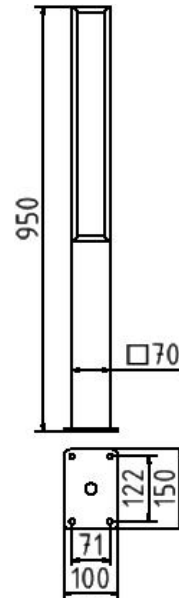

Artikelnummer/Itemnumber: 40731PB

Tarifnummer Export: 73269098 | Frachtkategorie: A

Stilpoller Stahlrohr 70 x 70 mm Serie 40731B, ortsfest, für Dübelbefestigung mit Bodenplatte 100 x 150 mm

Ornamental bollard square steel tube 70 x 70 mm series 40731B, stationary, to be fixed by plugs with base plate 100 x 150 mm

Artikelbeschreibung:

Stilpoller aus Vierkantstahlrohr 70 x 70 mm
Oberteil Flachstahl, ca. 950 mm Überflur,
feuerverzinkt und DB 703 beschichtet, ortsfest, für
Dübelbefestigung
mit Bodenplatte 100 x 150 mm

Verwendungszweck:

Zum Sperren, Sichern und Schützen von Bereichen.

Technische Daten:

Gewicht: 7,50 kg/St
Material:
S235 JR

Oberfläche:
Feuerverzinkt und Pulverbeschichtet

item description:

Ornamental bollard of square steel tube 70 x 70 mm
with flat bar steel top, approx. 950 mm above ground,
hot-dip galvanized and DB 703 coated, stationary, to be
fixed by plugs
with base plate 100 x 150 mm

designated purpose:

For stopping, and securing or saving of areas.

technical specifications:

weight: 7,50 kg/pc
material:
S235 JR

surface:
hot dipped galvanized and powder coated

*Alle Angaben sind Richtwerte (teilweise mit branchenüblichen Rundungen zum besseren Verständnis) und dienen lediglich zum Produktverständnis, nicht aber als Basis zum Bau von Zubehörteilen, Lagergestellen, Adaptierungen, Kombinationsprodukten oä. Alle Angaben sind ohne Gewähr, für evtl. Fehler und resultierende Folgen übernehmen wir keine Verantwortung.