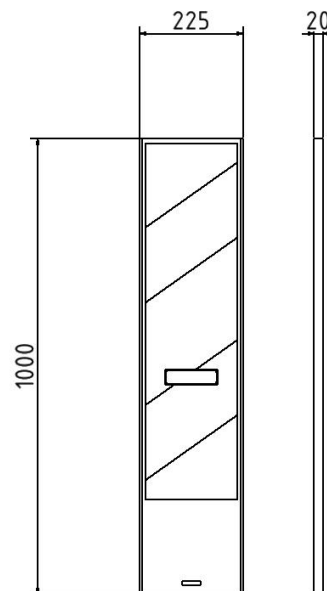

Artikelnummer/Itemnumber: 36050/3SKL

Tarifnummer Export: 39269097 | Frachtkategorie: A

Klemmbake , Folie Typ RA2/C, rot / gelb

Traffic panel flat, film RA2/C, red / yellow

Artikelbeschreibung:

Klemmbake für EURO2
einseitig linksweisend beklebt, aus Kunststoff,
Maße Klemmbake: 1000 mm x 230 mm,
Maße Folie: 800 mm x 200 mm, Folie Typ RA2/C, rot /
gelb

Verwendungszweck:

Für den Einsatz bei Arbeiten im Straßenbau

Technische Daten:

Gewicht: 1,50 kg/St
Material:
Kunststoff

item description:

Traffic panel flat (also for EURO2 panel fence)
film on one side indicating left, made of plastic,
traffic panel dimensions: 1000 mm x 230 mm,
film dimensions: 800 mm x 200 mm, film RA2/C, red /
yellow

designated purpose:

For the application for work in road building

technical specifications:

weight: 1,50 kg/pc
material:
plastic

*Alle Angaben sind Richtwerte (teilweise mit branchenüblichen Rundungen zum besseren Verständnis) und dienen lediglich zum Produktverständnis, nicht aber als Basis zum Bau von Zubehörteilen, Lagergestellen, Adaptierungen, Kombinationsprodukten oä. Alle Angaben sind ohne Gewähr, für evtl. Fehler und resultierende Folgen übernehmen wir keine Verantwortung.
*All data are approximate values (partly with industry-standard rounding for better understanding) and serve only for product understanding, but not as a basis for the design of accessories, storage solutions, adaptations, combination products or the like. All information is without guarantee, for possible errors and resulting consequences we assume no responsibility.